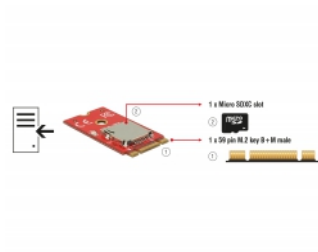

Delock Adapter M.2 Key B+M > 1 x Micro SD-kortplats

Beskrivning

Denna adapter från Delock expanderar systemet via en intern Micro SD-plats.

M.2

Artikelnummer 62983

EAN: 4043619629831

Ursprungsland: Taiwan,
Republic of China

Paket: Retail Box

Specifikationer

- Anslutning:
 - 1 x 59-stifts M.2-nyckel B+M-uttag hane >
 - 1 x Micro SDXC-kortplats
- Kringkretsar: AU6601
- Gränssnitt: PCIe
- Formfaktor: M.2 2242
- Lämplig för M.2-kortplatser med key A eller E baserad på PCIe
- Stöder följande minneskort:
 - Micro SDHC, Micro SDXC
- Minnesstöd:
 - upp till 2 TB
 - filsystem FAT / FAT32 / exFAT / NTFS
- Driftstemperatur: -40 °C ~ 80 °C
- LED på moderkortet för SD-åtkomst

Systemkrav

- Windows 7/7-64/8.1/8.1-64/10/10-64

- En ledig M.2 B- eller M-nyckelplats

Paketets innehåll

- Adapter
- 1 x fästskruv
- CD-skiva med drivrutiner
- Bruksanvisning

Bilder

General

Formfaktor:	M.2 2242
Supported operating system:	Windows 10 32-bit Windows 10 64-bit Windows 7 32-Bit Windows 7 64-Bit Windows 8.1 32-Bit Windows 8.1 64-Bit
Slot:	PCIe

Interface

Kontakt 1:	1 x 59-stifts M.2-nyckel B+M-uttag hane
Kontakt 2:	1 x Micro SD-kortplats

Technical characteristics

Kringkretsar:	AU6601
---------------	--------

Physical characteristics

Längd:	42 mm
Width:	22 mm
Height:	4 mm