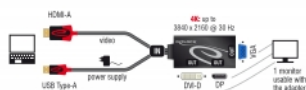

Delock Adaptateur HDMI mâle > DVI / VGA / DisplayPort femelle 4K noir

Description

Avec ce adaptateur HDMI de Delock, le système peut être étendu d'une interface VGA, DisplayPort ou DVI et différents appareils tels qu'un téléviseur, un vidéoprojecteur, un moniteur, etc. peuvent être connectés. Un seul moniteur peut être utilisé sur l'adaptateur.

N° produit 62959

EAN: 4043619629596

Pays d'origine: China

Emballage: Retail Box

Détails techniques

- Connecteurs :
 - 1 x HDMI-A mâle 19 broches
 - 1 x USB Type-A mâle (alimentation) >
 - 1 x VGA 15 broches femelle
 - 1 x DisplayPort femelle 20 broches
 - 1 x DVI 24+5 femelle avec écrous
- Chipset : PS8222, STDP2600, AG6200
- Spécification DisplayPort 1.2 et High Speed HDMI with Ethernet (HEC)
- DVI-D (simple liaison), VGA sans câble
- 1 seul moniteur disponible pour l'adaptateur
- Le signal audio n'est transmis que par le DisplayPort.
- Spécification DisplayPort :
 - Résolution jusqu'à 3840 x 2160 @ 30 Hz (selon le système et le matériel connecté)
 - Prend en charge HDCP 1.4
- Spécification VGA / DVI :
 - Résolution jusqu'à 1920 x 1080 @ 60 Hz (selon le système et le matériel connecté)
- Longueur du cordon sans connecteurs : env. 13,5 cm
- Couleur : noir
- Indépendant du système d'exploitation, pas besoin d'installer un pilote

Configuration système requise

- Un port HDMI-A femelle libre
- Un port femelle USB Type-A disponible

Contenu de l'emballage

- Adaptateur HDMI à DVI / VGA / DisplayPort

Image

General

Spécifications techniques:	DisplayPort 1.2 High Speed HDMI with Ethernet HDCP 1.4
Supported operating system:	Indépendant du système d'exploitation, pas besoin d'installer un pilote

Interface

Sortie :	1 x DVI-I 24+5 femelle 1 x DisplayPort femelle 1 x VGA femelle 15 broches
Entrée :	1 x HDMI-A mâle 1 x USB 2.0 Type-A mâle

Technical characteristics

Chipset:	Parade PS8222 AG6200 STDP2600
Maximum screen resolution:	3840 x 2160 @ 30 Hz 1920 x 1080 @ 60 Hz
Signal transmission:	vidéo audio