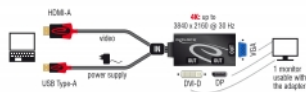

Delock Adaptador HDMI macho > DVI / VGA / DisplayPort hembra 4K negro

Descripción

Con este adaptador HDMI de Delock, el sistema se puede ampliar con una interfaz VGA, DisplayPort o DVI y se pueden instalar varios dispositivos, como un televisor, un proyector, un monitor, etc. Solamente se puede utilizar un monitor en el adaptador.

Número de elemento 62959

EAN: 4043619629596

Pais de origen: China

Paquete: Retail Box

Detalles técnicos

- Conectores:
 - 1 x HDMI-A macho de 19 pines
 - 1 x USB Tipo-A macho (fuente de alimentación) >
 - 1 x VGA de 15 pines hembra
 - 1 x DisplayPort hembra de 20 pines
 - 1 x DVI 24+5 hembra con tuercas
- Conjunto de chips: PS8222, STDP2600, AG6200
- Especificación DisplayPort 1.2 y High Speed HDMI with Ethernet (HEC)
- DVI-D (enlace único), VGA sin cables
- Solo 1 monitor al adaptador disponible
- La señal de audio sólo se transmite a través de DisplayPort
- Especificación DisplayPort:
 - Resolución máxima 3840 x 2160 @ 30 Hz (depende del sistema y del hardware conectado)
 - Compatible con HDCP 1.4
- Especificación VGA / DVI:
 - Resolución máxima 1920 x 1080 @ 60 Hz (depende del sistema y del hardware conectado)
- Longitud del cable sin conectores: aprox. 13,5 cm

- Color: negro
- SO independiente, no es necesaria la instalación de controladores

Requisitos del sistema

- Un puerto hembra HDMI-A disponible
- Un puerto hembra USB Tipo-A

Contenido del paquete

- Adaptador HDMI a DVI / VGA / DisplayPort

Image

General

Especificación técnica:	DisplayPort 1.2 High Speed HDMI with Ethernet HDCP 1.4
Supported operating system:	SO independiente, no es necesaria la instalación de controladores

Interface

Salida:	1 x DVI-I 24+5 hembra 1 x DisplayPort hembra 1 x VGA hembra de 15 pines
Entrada:	1 x HDMI-A macho 1 x USB 2.0 Tipo-A macho