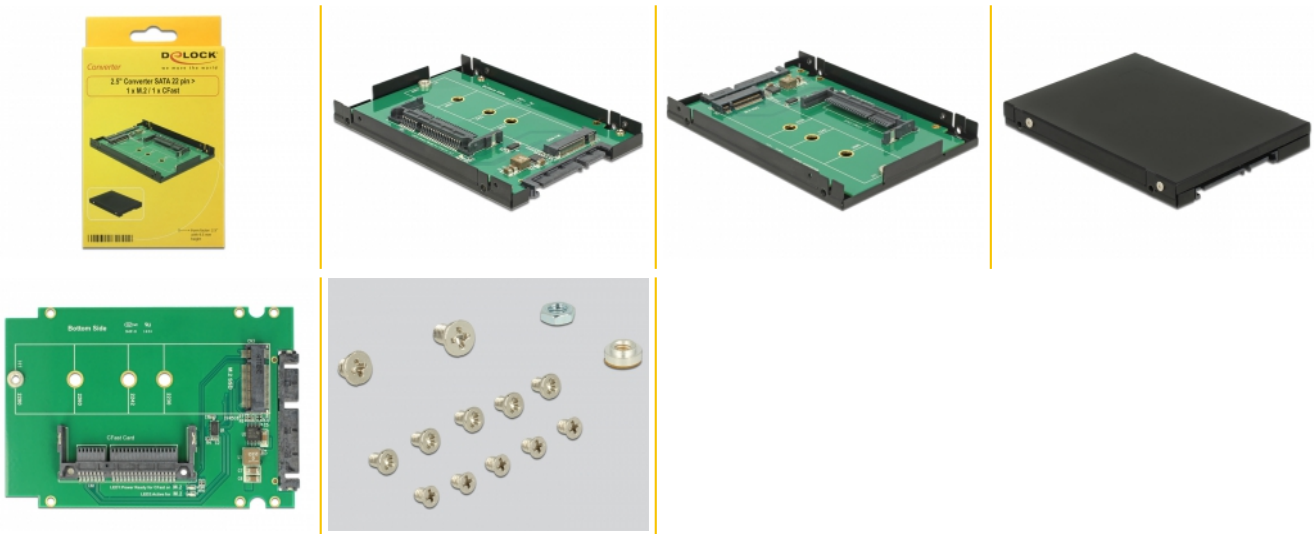

- Διαστάσεις (ΜxΠxΥ): περ. 100 x 70 x 9,5 mm

Απαιτήσεις συστήματος

- Μια ελεύθερη διεπαφή SATA
- Windows 7/7-64/8.1/8.1-64/10/10-64, Linux ex Kernel 3.17.x / Kernel 4.x.x

---

Περιεχόμενα συσκευασίας

- Μετατροπέας SATA > M.2 / CFast
- Περίβλημα 2.5"
- Υλικό στερέωσης
- Εγχειρίδιο χρήστη

Εικόνες