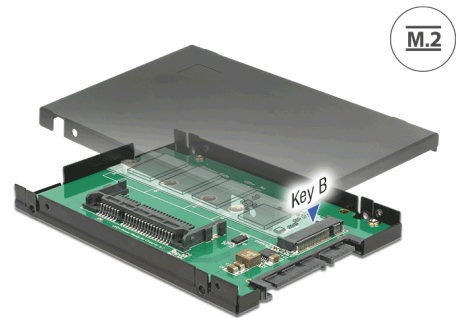

# Delock 2.5" Konverter SATA 22 Pin > 1 x M.2 / 1 x CFast - 9,5 mm Gehäuse

## Περιγραφή

Αυτός ο μετατροπέας της Delock επιτρέπει τη σύνδεση ενός δίσκου M.2 SSD μορφής 2280, 2260, 2242 και 2230 ή μιας κάρτας μνήμης CFast. Ο μετατροπέας μπορεί να τοποθετηθεί στο σύστημα μέσω μιας διεπαφής SATA.

## Προδιαγραφές

- Συνδετήρας:
  - 1 x SATA 6 Gb/s 22 ακίδων, αρσενική >
  - 1 x Υποδοχή κλειδιού B M.2 67 ακίδων
  - 1 x υποδοχή CFAST
- Υποστηρίζει κάρτα CFAST 1.0 και 2.0
- Διεπαφή: SATA
- Παράγοντας μορφής: 2.5"
- Υποστηρίζει μονάδες M.2 σε μορφή 2280, 2260, 2242 και 2230 με κλειδί B ή κλειδί B+M με βάση σε SATA
- Μέγιστο ύψος των εξαρτημάτων στη μονάδα: υποστηρίζεται εφαρμογή συναρμολογημένων μονάδων με δύο πλευρές 1,35 mm
- Ρυθμός μεταφοράς δεδομένων της τάξης των 6 Gb/s
- Μέγιστη ισχύς για μονάδες: 4 A
- Προστασία από βραχυκύκλωμα, προστασία απο υπερθέρμανση
- ESD προστασία έως 2 kV
- Δίσκος επανεκκίνησης
- Ενδεικτική LED

## Physical characteristics

Μήκος:	100 mm
Width:	70 mm
Height:	9,5 mm