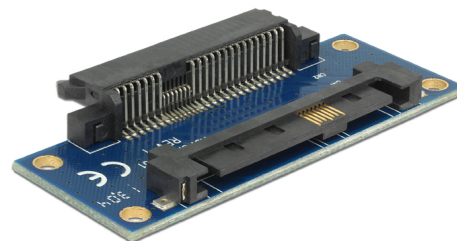

Delock Adaptor SAS SFF-8482, tată > SAS SFF-8482, mamă

Descriere scurta

Acest adaptor de la Delock poate fi utilizat ca economizor de port, protejând astfel un conector SAS SFF-8482 pentru hard disk împotriva uzurii și mai poate fi folosit ca prelungitor de conexiune.

Nr. 62909

EAN: 4043619629091

Țara de origine: China

Pachet: Pungă din plastic
cu închidere tip fermoar

Detalii tehnice

- Conectori:
 - 1 x SAS SFF-8482 tată >
 - 1 x SAS SFF-8482 mamă
- Dimensiunii (LxlxÎ): cca 65,3 x 32,28 x 8 mm

Cerinte de sistem

- Un dispozitiv cu un port SAS SFF-8482 tată liber

Pachetul contine

- Adaptor

Imagini

Interface

Conector 1:	1 x SAS SFF-8482 tată
Conector 2:	1 x SAS SFF-8482 mamă

Physical characteristics

Lungime:	65.3 mm
Width:	32,28 mm
Height:	8 mm