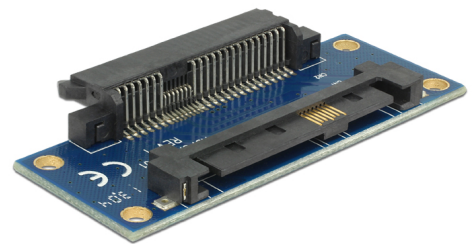

Delock Adapter SAS SFF-8482, męskie > SAS SFF-8482, żeńskie

Opis

Ten adapter firmy Delock służy jako saver gniazd i dlatego zabezpiecza on złącze dysku twardego SAS SFF-8482 przed zużyciem, a ponadto może służyć jako przedłużenie połączenia.

Numer artykułu 62909

EAN: 4043619629091

Kraj pochodzenia: China

Opakowanie: Torba na zamek błyskawiczny

Szczegóły techniczne

- Złącze:
 - 1 x SAS SFF-8482 męskie >
 - 1 x SAS SFF-8482 żeńskie
- Wymiary (DxSxW): ok. 65,3 x 32,28 x 8 mm

Wymagania systemowe

- Urządzenie z męskim złączem SAS SFF-8482

Zawartość opakowania

- Adapter

Zdjęcia

Interface

Złącze 1:	1 x SAS SFF-8482 męskie
Złącze 2:	1 x SAS SFF-8482 żeńskie

Physical characteristics

Długość:	65.3 mm
Width:	32,28 mm
Height:	8 mm