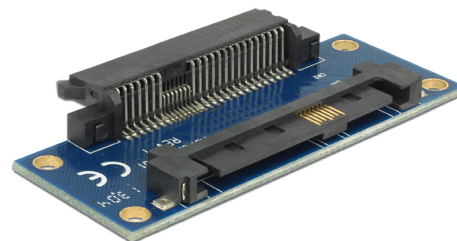

Delock Adaptateur SAS SFF-8482 mâle > SAS SFF-8482 femelle

Description

Cet adaptateur Delock sert d'économiseur de port et protège donc un connecteur de disque dur SAS SFF-8482 contre l'usure. De plus, il sert de prolongation de la connexion.

N° produit 62909

EAN: 4043619629091

Pays d'origine: China

Emballage: Sac polyvalent à fermeture éclair

Détails techniques

- Connecteurs :
 - 1 x SAS SFF-8482 mâle >
 - 1 x SAS SFF-8482 femelle
- Dimensions (LxIxH) : env. 65,3 x 32,28 x 8 mm

Configuration système requise

- Un appareil avec un port SAS SFF-8482 mâle

Contenu de l'emballage

- Adaptateur

Image

Interface

Connecteur 1:	1 x SAS SFF-8482 mâle
Connecteur 2:	1 x SAS SFF-8482 femelle

Physical characteristics

Longueur:	65.3 mm
Width:	32,28 mm
Height:	8 mm