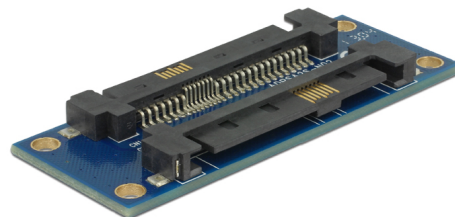

# Delock Adaptor SAS SFF-8482, tată > SAS SFF-8482, tată

## Descriere scurta

Acest adaptor de la Delock cu două mufe SAS SFF-8482 tată este potrivit ca și prelungitor de cablu și accesoriu de testare.

**Nr. 62908**

EAN: 4043619629084

Țara de origine: China

Pachet: Pungă din plastic  
cu închidere tip fermoar

## Detalii tehnice

- Conectori:
  - 1 x SAS SFF-8482 tată >
  - 1 x SAS SFF-8482 tată
- Dimensiunii (LxlxÎ): cca 64,94 x 24,1 x 5,6 mm

## Physical characteristics

Lungime:	64.94 mm
Width:	24,1 mm
Height:	5,6 mm