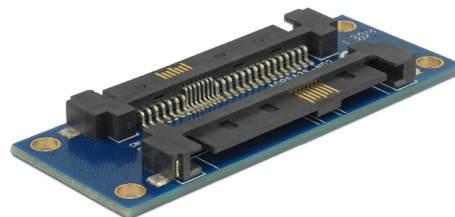

Delock Adapter SAS SFF-8482, męskie > SAS SFF-8482, męskie

Opis

Ten adapter firmy Delock z dwoma wtykami męskimi SAS SFF-8482 jest przydatny jako przedłużenie przewodu oraz akcesorium do testowania.

Numer artykułu 62908

EAN: 4043619629084

Kraj pochodzenia: China

Opakowanie: Torba na zamek błyskawiczny

Szczegóły techniczne

- Złącze:
 - 1 x SAS SFF-8482 męskie >
 - 1 x SAS SFF-8482 męskie
- Wymiary (DxSxW): ok. 64,94 x 24,1 x 5,6 mm

Wymagania systemowe

- Wolne złącze żeńskie SAS SFF-8482

Zawartość opakowania

- Adapter

Interface

Złącze 1:	1 x SAS SFF-8482 męskie
Złącze 2:	1 x SAS SFF-8482 męskie

Physical characteristics

Długość:	64.94 mm
Width:	24,1 mm
Height:	5,6 mm