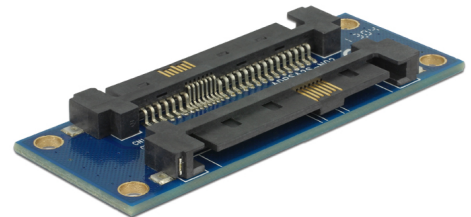

Delock Adattatore SAS SFF-8482 maschio > SAS SFF-8482 maschio

Descrizione

Questo adattatore Delock con due spine SAS SFF-8482 maschio è adatto come prolunga e accessorio di test.

Articolo n. 62908

EAN: 4043619629084

Paese di origine: China

Pacchetto: Sacchetto in plastica con cerniera

Dettagli tecnici

- Connettori:
 - 1 x SAS SFF-8482 maschio >
 - 1 x SAS SFF-8482 maschio
- Dimensioni (LxPxA): ca. 64,94 x 24,1 x 5,6 mm

Requisiti di sistema

- Una porta SAS SFF-8482 femmina

Contenuto della confezione

- Adattatore

Interface

| | |
|---------------|--------------------------|
| Connettore 1: | 1 x SAS SFF-8482 maschio |
| Connettore 2: | 1 x SAS SFF-8482 maschio |

Physical characteristics

| | |
|------------|----------|
| Lunghezza: | 64.94 mm |
| Width: | 24,1 mm |
| Height: | 5,6 mm |