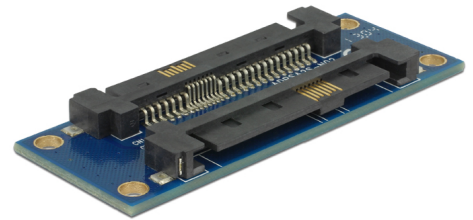

Delock Adaptador SAS SFF-8482 hembra > macho SAS SFF-8482

Descripción

Este adaptador de Delock con dos enchufes macho SAS SFF-8482 es adecuado como alargador y accesorio de prueba.

Número de elemento 62908

EAN: 4043619629084

Pais de origen: China

Paquete: Bolsa de plástico con cremallera

Detalles técnicos

- Conectores:
 - 1 x SAS SFF-8482 macho >
 - 1 x SAS SFF-8482 macho
- Dimensiones (LxANxAL): aprox. 64,94 x 24,1 x 5,6 mm

Requisitos del sistema

- Un puerto hembra SAS SFF-8482 disponible

Contenido del paquete

- Adaptador

Interface

Conector 1:	1 x SAS SFF-8482 macho
Conector 2 :	1 x SAS SFF-8482 macho

Physical characteristics

Longitud:	64.94 mm
Width:	24,1 mm
Height:	5,6 mm