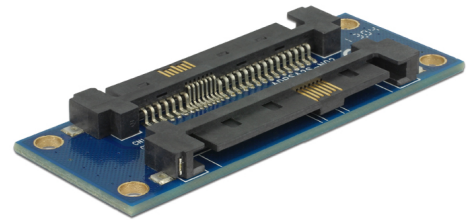

# Delock Adaptér SAS SFF-8482 samec > SAS SFF-8482 samec

## Popis

Tento adaptér od Delocku se dvěma konektory SAS SFF-8482 samcem je vhodný jako prodlužovací kabel a testovací příslušenství.

## Technické detaily

- Konektor:
  - 1 x SAS SFF-8482 samec >
  - 1 x SAS SFF-8482 samec
- Rozměry (DxŠxV): cca. 64,94 x 24,1 x 5,6 mm

## Physical characteristics

Délka:	64.94 mm
Width:	24,1 mm
Height:	5,6 mm