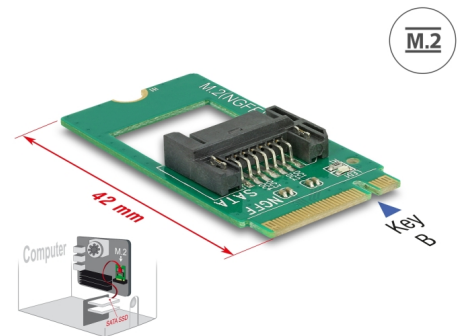

Delock Adapter M.2 Key B hane > SATA 7-stifts - Formfaktor 2242

Beskrivning

Denna adapter från Delock konverterar M.2-gränssnittet till ett 7-stifts SATA-gränssnitt. Därmed kan den ansluta t.ex. en SATA SSD till M.2-gränssnittet.

Artikelnummer 62876

EAN: 4043619628766

Ursprungsland: China

Paket: Retail Box

Specifikationer

- Anslutning:
 - 1 x 67-stifts M.2 B-nyckel hane >
 - 1 x SATA 6 Gb/s 7-stifts hane
- Gränssnitt: SATA
- Formfaktor: M.2 2242
- Dataöverföringshastighet upp till 6 Gb/s
- Mått (LxBxH): ca. 42 x 22 x 5 mm
- Oberoende av operativsystem, ingen drivrutinsinstallation krävs

Interface

Kontakt 1:	1 x 67 pin M.2 Key B male
Kontakt 2:	1 x 7-stifts SATA 6 Gb/s, hane rak

Technical characteristics

Dataöverföringshastighet:	6 Gb/s
---------------------------	--------

Physical characteristics

Längd:	42 mm
Width:	22 mm
Height:	5 mm