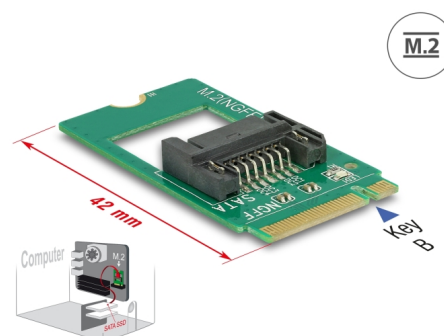

Delock Adaptér M.2 Key B samec > SATA 7 pin - Formát Factor 2242

Popis

Tento adaptér od Delocku převádí rozhraní M.2 na rozhraní SATA 7 pin. Takto může být připojeno např. SATA SSD k rozhraní M.2.

Číslo produktu 62876

EAN: 4043619628766

Země původu: China

Balení: Kartonová krabice

Technické detaily

- Konektor:
 - 1 x 67 pin M.2 Key B samec >
 - 1 x SATA 6 Gb/s 7 pin samec
- Rozhraní: SATA
- Provedení: M.2 2242
- Rychlost přenosu dat až 6 Gb/s
- Rozměry (DxŠxV): cca. 42 x 22 x 5 mm
- Nezávislé na operačním systému, nevyžaduje instalaci žádných ovladačů

Interface

Konektor 1:	1 x 67 pin M.2 Key B male
Konektor 2:	1 x 7 pin SATA 6 Gb/s samec přímý

Technical characteristics

Rychlost přenosu dat:	6 Gb/s
-----------------------	--------

Physical characteristics

Délka:	42 mm
Width:	22 mm
Height:	5 mm