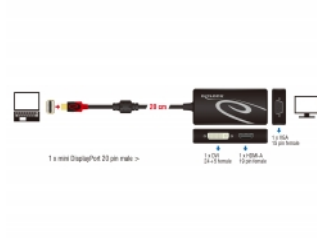

- Rozdzielczość do WUXGA 1920 x 1200 @ 60 Hz (w zależności od systemu i podłączonych urządzeń)
- 1 x rdzeń ferrytowy
- Długość kabla bez złączem: ok. 20 cm
- Kolor: czarny
- Kompatybilny z każdym systemem operacyjnym, do instalacji nie wymaga się żadnych sterowników

---

Wymagania systemowe

- Jedno wolne złącze żeńskie mini DisplayPort DP++

Zawartość opakowania

- Adapter mini DisplayPort > VGA / HDMI / DVI

Zdjęcia