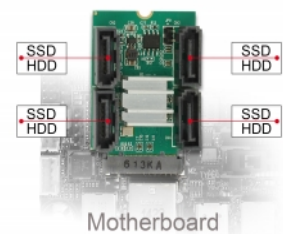

Delock Μετατροπέας M.2 Key B+M αρσενικό > Υβριδικό 4 x SATA 7 ακίδων αρσενικό με RAID

Περιγραφή

Αυτός ο μετατροπέας της Delock διευρύνει το σύστημα κατά τέσσερις θύρες SATA. Όταν χρησιμοποιείτε περισσότερες από μια θύρα SATA, υπάρχει η πιθανότητα να χρησιμοποιείτε διαφορετικές λειτουργίες RAID. Ο μετατροπέας υποστηρίζει τη λειτουργία hyperduo. Με τη λειτουργία αυτή, συνδυάζει ένα δίσκο SSD και ένα δίσκο HDD για να αξιοποιήσει τα πλεονεκτήματα και των δύο μέσων δεδομένων, την ταχύτητα ενός δίσκου SSD και τη χωρητικότητα ενός δίσκου HDD.

Αρ. προϊόντος 62850

EAN: 4043619628506

Χώρα προέλευσης: China

Συσκευασία: Retail Box

Προδιαγραφές

- Συνδετήρας:
 - 1 x κλειδιού B+M M.2 59 ακίδων, αρσενικό >
 - 4 x SATA 6 Gb/s 7 ακίδων, αρσενική
 - 1 x 2 ακίδων κεφαλίδα για LED
- Chipset: Marvell
- Διεπαφή: PCIe 2.0
- Παράγοντας μορφής: M.2 3042
- Κατάλληλο για υποδοχή M.2 μέσω κλειδιού M ή B+M βασισμένο σε PCIe
- Ρυθμός μεταφοράς δεδομένων της τάξης των 6 Gb/s
- Υποστηρίζει Raid 0, 1, 10, JBOD, εικονικό δίσκο HyperDuo (ασφάλεια/χωρητικότητα)
- Υποστηρίζει HDD και SSD
- Υποστηρίζει Native Command Queuing (NCQ)
- Δίσκος επανεκκίνησης
- Διαστάσεις (ΜxΠxΥ): περ. 42 x 30 x 13 mm

Απαιτήσεις συστήματος

- Windows 7/7-64/8.1/8.1-64/10/10-64, Linux Kernel 4.4
- Μία ελεύθερη υποδοχή M.2 κλειδιού M

Περιεχόμενα συσκευασίας

- Μετατροπέας
- CD με πρόγραμμα οδήγησης
- Εγχειρίδιο χρήστη

Εικόνες

Interface

Συνδετήρας 1:	1 x κλειδιού B+M M.2 59 ακίδων, αρσενικό
Συνδετήρας 2:	4 x SATA 6 Gb/s 7 ακίδων, αρσενική
σύνδεσμος 3:	1 x 2 ακίδων κεφαλίδα για LED

Technical characteristics

Ρυθμός μεταφοράς δεδομένων:	6 Gb/s
RAID function:	JBOD 10 HyperDuo Virtual Disk 0 1