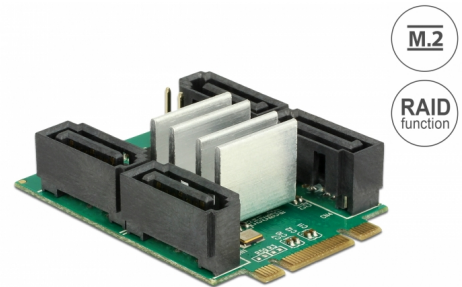

Delock Μετατροπέας M.2 Key B+M αρσενικό > Υβριδικό 4 x SATA 7 ακίδων αρσενικό με RAID

Περιγραφή

Αυτός ο μετατροπέας της Delock διευρύνει το σύστημα κατά τέσσερις θύρες SATA. Όταν χρησιμοποιείτε περισσότερες από μια θύρα SATA, υπάρχει η πιθανότητα να χρησιμοποιείτε διαφορετικές λειτουργίες RAID. Ο μετατροπέας υποστηρίζει τη λειτουργία hyperduo. Με τη λειτουργία αυτή, συνδυάζει ένα δίσκο SSD και ένα δίσκο HDD για να αξιοποιήσει τα πλεονεκτήματα και των δύο μέσων δεδομένων, την ταχύτητα ενός δίσκου SSD και τη χωρητικότητα ενός δίσκου HDD.

Αρ. προϊόντος 62850

EAN: 4043619628506

Χώρα προέλευσης: China

Συσκευασία: Retail Box

Προδιαγραφές

- Συνδετήρας:
 - 1 x κλειδιού B+M M.2 59 ακίδων, αρσενικό >
 - 4 x SATA 6 Gb/s 7 ακίδων, αρσενική
 - 1 x 2 ακίδων κεφαλίδα για LED
- Chipset: Marvell
- Διεπαφή: PCIe 2.0
- Παράγοντας μορφής: M.2 3042
- Κατάλληλο για υποδοχή M.2 μέσω κλειδιού M ή B+M βασισμένο σε PCIe
- Ρυθμός μεταφοράς δεδομένων της τάξης των 6 Gb/s
- Υποστηρίζει Raid 0, 1, 10, JBOD, εικονικό δίσκο HyperDuo (ασφάλεια/χωρητικότητα)
- Υποστηρίζει HDD και SSD
- Υποστηρίζει Native Command Queuing (NCQ)
- Δίσκος επανεκκίνησης
- Διαστάσεις (ΜxΠxΥ): περ. 42 x 30 x 13 mm

Interface

Συνδετήρας 1:	1 x κλειδιού B+M M.2 59 ακίδων, αρσενικό
Συνδετήρας 2:	4 x SATA 6 Gb/s 7 ακίδων, αρσενική
σύνδεσμος 3:	1 x 2 ακίδων κεφαλίδα για LED

Technical characteristics

Ρυθμός μεταφοράς δεδομένων:	6 Gb/s
RAID function:	JBOD 10 HyperDuo Virtual Disk 0 1

Physical characteristics

Μήκος:	42 mm
Width:	30 mm
Height:	13 mm