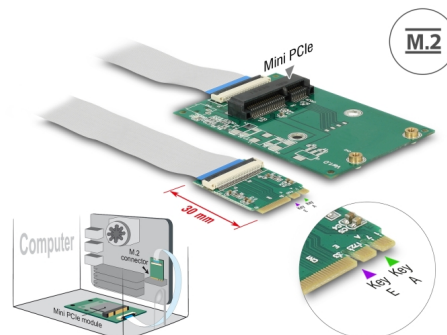

Delock Pretvarač M.2 Key A+E muški > 1 x Mini PCIe utor pola veličine / puna veličina s fleksibilnim kabelom

Opis

Ovaj Delock pretvarač mijenja sučelje s M.2 ključem A ili ključem E u Mini PCIe sučelje. U pretvarač se mogu umetnuti različiti Mini PCIe moduli s USB i PCIe signalima (primjerice WLAN, Bluetooth, GNSS, 3G, HSPA i NFC moduli). Nadalje, moguće je koristiti obje funkcije modula koji ima npr. WLAN i Bluetooth.

Predmet br. 62848

EAN: 4043619628483

Zemlja podrijetla: China

Pakiranje: Retail Box

Tehnički podaci

- Priključak:
 - 1 x 59-polni M.2 kod A+E muški >
 - 1 x Mini PCIe utor
- PCI Express ver. 1.1
- Sučelje: PCIe + USB
- Faktor oblika M.2: 2230
- Faktor oblika Mini PCIe: pola veličine i puna veličina
- prikladno za M.2 utor s ključem A ili ključem E na temelju PCIe i USB tehnologije
- Radna temperatura: 0 °C ~ 80 °C
- Mjere (DxŠxV):
 - M.2 ploča: oko 30 x 22 x 3 mm
 - Mini PCIe ploča: oko 69 x 45 x 6 mm
- Neovisan o operativnom sustavu, nije potrebna instalacija upravljačkog programa

Preduvjeti sustava

- jedan slobodan M.2 utor s ključem A ili ključem E

Sadržaj pakiranja

- ploča pretvarača M.2
- Mini PCIe ploča
- 3 x ravni kabel s približnim duljinama: 1 x 10 cm, 1 x 20 cm, 1 x 30 cm
- Vijci
- Korisnički priručnik

Interface

Priključak 1:	1 x 59-polni M.2 kod A+E muški
Priključak 2:	1 x Mini PCIe utor