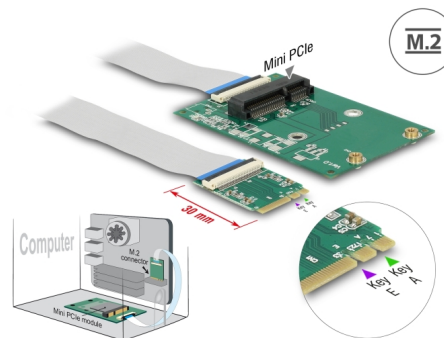

Delock Μετατροπέας M.2 Key A+E αρσενικό > 1 x Mini PCIe Θύρα μισού μεγέθους / πλήρους μεγέθους με εύκαμπτα καλώδια

Περιγραφή

Αυτός ο μετατροπέας της Delock αλλάζει τη διασύνδεση M.2 key A ή key E σε διασύνδεση Mini PCIe. Στον μετατροπέα μπορούν να εισαχθούν διαφορετικές μονάδες Mini PCIe με σήματα USB και PCIe (π.χ. μονάδες WLAN, Bluetooth, GNSS, 3G, HSPA και NFC). Επιπλέον, είναι δυνατή η χρήση και των δύο λειτουργιών μιας μονάδας, π.χ. WLAN και Bluetooth.

Αρ. προϊόντος 62848

EAN: 4043619628483

Χώρα προέλευσης: China

Συσκευασία: Retail Box

Προδιαγραφές

- Συνδετήρας:
 - 1 x κλειδιού A+E M.2 59 ακίδων, αρσενικό >
 - 1 x Mini PCIe θύρα
- PCI Express Rev. 1.1
- Διεπαφή: PCIe + USB
- Παράγοντας διαμόρφωσης M.2: 2230
- Παράγοντας διαμόρφωσης Mini PCIe: μισού μεγέθους και πλήρους μεγέθους
- Κατάλληλο για υποδοχή M.2 με key A ή key E που βασίζεται σε PCIe και USB
- Θερμοκρασία λειτουργίας: 0 °C ~ 80 °C
- Διαστάσεις (ΜxΠxΥ):
 - Πλακέτα M.2: περ. 30 x 22 x 3 mm
 - Πλακέτα Mini PCIe: περ. 69 x 45 x 6 mm
- Ανεξαρτήτως Λειτουργικού συστήματος, δεν χρειάζεται εγκατάσταση μονάδας

Απαιτήσεις συστήματος

- Μια ελεύθερη υποδοχή M.2 key A ή key E

Περιεχόμενα συσκευασίας

- Πλακέτα μετατροπέα M.2
- Πλακέτα Mini PCIe
- 3 x επίπεδο καλώδιο, μήκος περ.: 1 x 10 cm, 1 x 20 cm, 1 x 30 cm
- βίδες
- Εγχειρίδιο χρήστη

Interface

Συνδετήρας 1:	1 x κλειδιού A+E M.2 59 ακίδων, αρσενικό
Συνδετήρας 2:	1 x Mini PCIe θύρα