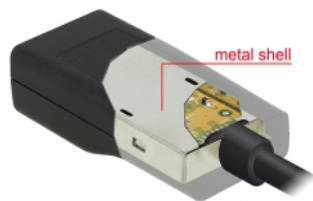

Systemkrav

- Windows 7/7-64/8.1/8.1-64/10/10-64, Windows 10 Mobile, Mac OS 10.11.4
- Stationär eller bärbar PC med en ledig USB Type-C™-port och alternativt DisplayPort-läge eller
- Stationär eller bärbar dator med en ledig Thunderbolt™ 3-port

Paketets innehåll

- USB-C™ till HDMI adapter

Bilder