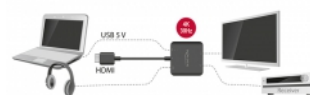

Cerinte de sistem

- Un port HDMI-A mamă disponibil
- Un port USB Tip-A mamă disponibil

Pachetul contine

- Extractor Audio HDMI
- Cablu USB Tip-A la Tip Micro-B, lungime aprox. 15 cm
- Manual de utilizare

Imagini