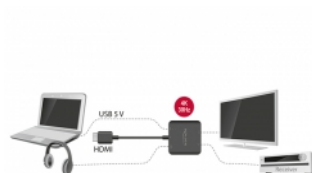

Delock Ψηφιακός εξαγωγέας ήχου HDMI 4K 30 Hz

Περιγραφή

Αυτός ο προσαρμογέας της Delock μπορεί να χρησιμοποιηθεί για την εξαγωγή του σήματος ήχου από μετάδοση HDMI. Ενώ το σήμα βίντεο προβάλλεται σε τηλεόραση ή οθόνη, το σήμα ήχου μπορεί να σταλεί ως ψηφιακό (S/PDIF) ή αναλογικό (στερεοφωνικό) σε άλλες συσκευές, όπως ακουστικά ή πολυκάναλο δέκτη.

Αρ. προϊόντος 62784

EAN: 4043619627844

Χώρα προέλευσης: China

Συσκευασία: Retail Box

Προδιαγραφές

- Συνδετήρας:
 - Είσοδος:
 - 1 x HDMI-A 19 ακίδων, θηλυκή
 - 1 x USB τύπου Micro-B, θηλυκό (5 V παροχή ρεύματος)
 - Έξοδος:
 - 1 x HDMI-A 19 ακίδων, θηλυκό
 - 1 x 3,5 mm στερεοφωνική υποδοχή 3 ακίδων θηλυκή (ήχου)
 - 1 x TOSLINK θηλυκό S/PDIF
- HDMI Υψηλής ταχύτητας, 3D και HDCP 1,4
- Αυτόματη εναλλαγή σε στερεοφωνικό (2.0) όταν χρησιμοποιείτε βύσμα stereo και αυτόματη σίγαση της ψηφιακής εξόδου
- Ανάλυση έως και 3840 x 2160 @ 30 Hz (8 bit), 1920 x 1080 @ 60 Hz (12 bit)
- Εύρος βίντεο έως και 300 MHz / 3 Gb/s ανά κανάλι, μέγ. 9 Gb/s
- Υποστηρίζει όλες τις συνηθισμένες μορφές ήχου 2.0 και 5.1: Ήχος LPCM, Dolby Digital, DTS
- Υποστηριζόμενοι ρυθμοί δείγματος: 16 / 20 / 24 bit, 32 / 44,1 / 48 / 88,2 / 96 kHz (ανάλογα με το σύστημα και τις συνδεδεμένες συσκευές)
- Ήχος HDMI κατευθυνόμενος προς την έξοδο (διέλευση)
- Κατανάλωση ρεύματος: μέγ. 2 W

Απαιτήσεις συστήματος

- Μία ελεύθερη θηλυκή θύρα HDMI-A
- Μία ελεύθερη θηλυκή θύρα USB τύπου-A

Περιεχόμενα συσκευασίας

- Εξαγωγέας ήχου HDMI
- Καλώδιο USB Τύπου-A σε Τύπο Micro-B, μήκους περ. 15 cm
- Εγχειρίδιο χρήστη

Εικόνες

General

Προδιαγραφές:	DTS Audio High Speed HDMI Dolby Digital HDCP 1.4 LPCM
---------------	---

Interface

Έξοδος:	1 x 3,5 mm στερεοφωνική υποδοχή 3 ακίδων θηλυκή 1 x HDMI-A θηλυκό 1 x TOSLINK θηλυκό
Είσοδος :	1 x HDMI-A αρσενικό 1 x USB 2.0 τύπου Micro-B, θηλυκό