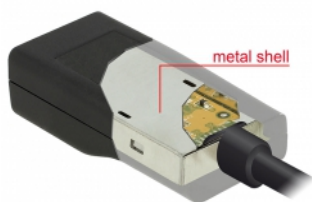

- iPad Pro (2018)
- Mac OS 10.11 sau superior
- Windows 7/7-64/8.1/8.1-64/10/10-64
- Windows 10 Mobile
- PC sau laptop cu un port USB Type-C™ liber și DisplayPort alternate mode sau
- PC sau laptop cu un port Thunderbolt™ 3 liber

Pachetul contine

- Adaptor USB-C™ la DisplayPort

Imagini