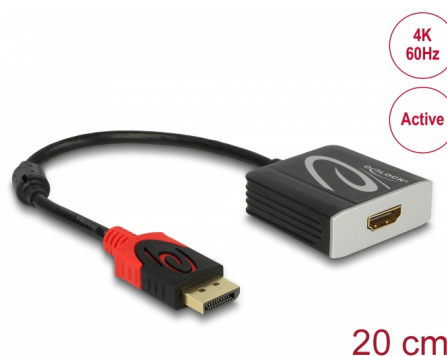

# Delock Adattatore DisplayPort 1.2 maschio > HDMI femmina 4K 60 Hz attivo

## Descrizione

Questo adattatore Delock consente di collegare un monitor HDMI al proprio sistema tramite un'interfaccia DisplayPort libera. L'adattatore supporta una risoluzione fino a 4K Ultra HD a 60 Hz ed è compatibile con le configurazioni precedenti Full HD 1080p. L'adattatore offre una conversione attiva, quindi è adatto anche alle schede grafiche che non sono in grado di emettere segnali DP++.

## Dettagli tecnici

- Connettori:
  - 1 x DisplayPort a 20 pin maschio >
  - 1 x HDMI-A a 19 pin femmina
- Chipset: Parade PS176
- DisplayPort 1.2 e High Speed HDMI with Ethernet (HEC) specifica
- Convertitore attivo, per le schede grafiche con uscita DP e DP++
- Risoluzione fino a 4096 x 2160 @ 60 Hz (a seconda del sistema e dell'hardware collegato)
- Trasferimento di segnali audio e video
- Supporta display 3D
- Supporta HDCP 1.4 e 2.2
- Supporta Eyefinity
- Supporta HBR2 (5,4 Gbps) velocità dei dati
- Formati Audio: 8 canali LPCM, audio compresso e formato audio HBR fino a 24 Bit dimensione del campione audio e 192 kHz di frequenza di campionamento
- Connettori: dorato
- 1 x nucleo di ferrite
- Lunghezza del cavo senza connettori: ca. 20 cm
- Colore: nero

## Physical characteristics

Ferrite core:	1 x
Cable length:	20 cm
Connector finishing:	dorato
Colour:	nero