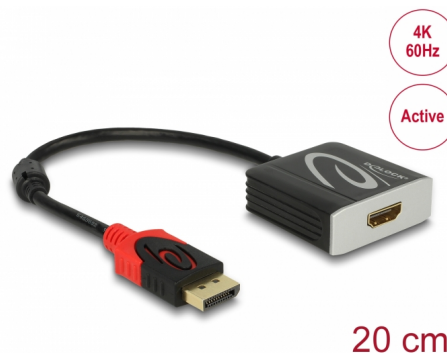

# Delock Προσαρμογέας αρσενικού DisplayPort 1.2 > θηλυκό HDMI 4K 60 Hz Ενεργό

## Περιγραφή

Αυτός ο αντάπτορας από την Delock επιτρέπει τη σύνδεση π.χ. μιας οθόνης HDMI στο σύστημά σας μέσω μιας ελεύθερης διεπαφής DisplayPort. Ο αντάπτορας υποστηρίζει ανάλυση έως 4K Ultra HD στα 60 Hz και είναι συμβατός με προηγούμενες εκδόσεις Full-HD 1080p. Ο αντάπτορας προσφέρει ενεργή μετατροπή και έτσι είναι κατάλληλος για κάρτες γραφικών που δεν παρέχουν έξοδο σημάτων DP++.

## Προδιαγραφές

- Συνδετήρας:
  - 1 x DisplayPort 20 ακίδων, θηλυκή >
  - 1 x HDMI-A 19 ακίδων, θηλυκό
- Chipset: Parade PS176
- Προδιαγραφή DisplayPort 1.2 και High Speed HDMI with Ethernet (HEC)
- Ενεργός αντάπτορας για κάρτες γραφικών με έξοδο DP και DP++
- Ανάλυση έως και 4096 x 2160 @ 60 Hz (ανάλογα με το σύστημα και το συνδεδεμένο υλικό)
- Μεταφορά ηχητικών σημάτων και σημάτων βίντεο
- Υποστηρίζει οθόνες 3D
- Υποστηρίζει HDCP 1.4 και 2.2
- Υποστηρίζει Eyefinity
- Υποστηρίζει ρυθμό μεταφοράς δεδομένων HBR2 (5,4 Gbps)
- Μορφές ήχου: LPCM 8-καναλιών, συμπιεσμένος ήχος και μορφή ήχου HBR με έως και μέγεθος δείγματος ήχου 24 Bit και ρυθμό δειγμάτων 192 kHz
- Συνδετήρας: επιχρυσωμένος
- 1 x πηνίο φερρίτη
- Μήκος καλωδίου χωρίς το σύνδεσμο: περ. 20 cm
- Χρώμα: μαύρο

## Technical characteristics

Chipset:	Parade PS176
Converter type:	active
Maximum screen resolution:	4096 x 2160 @ 60 Hz
Signal transmission:	βίντεο ήχου