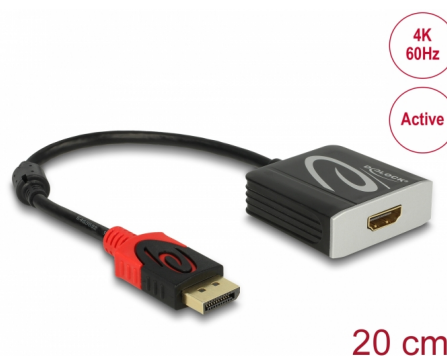

Delock Adaptateur DisplayPort 1.2 mâle > HDMI femelle 4K 60 Hz actif

Description

Cet adaptateur Delock permet la connexion d'un moniteur HDMI à votre système via une interface DisplayPort disponible. L'adaptateur prend en charge les résolutions jusqu'à Ultra HD 4K à 60 Hz et est rétrocompatible avec Full-HD 1080p. L'adaptateur assure une conversion active, il est donc également adapté aux cartes graphiques qui ne peuvent pas générer de signaux DP++.

N° produit 62734

EAN: 4043619627349

Pays d'origine: China

Emballage: Retail Box

Détails techniques

- Connecteurs :
 - 1 x DisplayPort mâle 20 broches >
 - 1 x HDMI-A femelle 19 broches
- Chipset : Parade PS176
- Spécification DisplayPort 1.2 et High Speed HDMI with Ethernet (HEC)
- Convertisseur actif, pour les cartes graphiques avec sortie DP et DP++
- Résolution jusqu'à 4096 x 2160 @ 60 Hz (selon le système et le matériel connecté)
- Transfert de signaux audio et vidéo
- Prend en charge les affichages 3D
- Prend en charge HDCP 1.4 et 2.2
- Prend en charge Eyefinity
- Prend en charge le taux de données HBR2 (5,4 Gbit/s)
- Formats audio : LPCM 8 canaux, audio compressé et format audio HBR avec taille d'échantillon audio jusqu'à 24 bits et fréquence d'échantillonnage jusqu'à 192 kHz
- Connecteurs : plaqué or
- 1 x noyau en ferrite
- Longueur du cordon sans connecteurs : env. 20 cm
- Couleur : noir
- Indépendant du système d'exploitation, pas besoin d'installer un pilote

Interface

Sortie :	1 x HDMI-A femelle
Entrée :	1 x DisplayPort mâle

Technical characteristics

Chipset:	Parade PS176
Converter type:	active
Maximum screen resolution:	4096 x 2160 @ 60 Hz
Signal transmission:	vidéo audio

Physical characteristics

Noyau en ferrite:	1 x
Longueur du cordon:	20 cm
Finition du connecteur:	plaquées or
Couleur:	noir