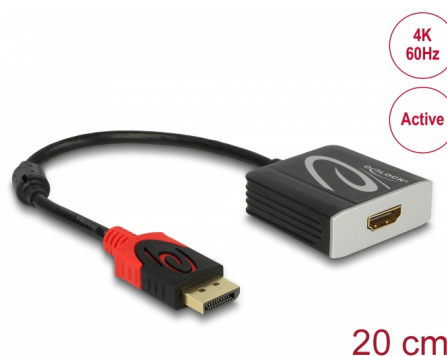

Delock Adaptador DisplayPort 1.2 macho > HDMI hembra 4K 60 Hz activo

Descripción

Este adaptador de Delock permite la conexión de un monitor HDMI al sistema través de una interfaz DisplayPort disponible. El adaptador admite una resolución de hasta 4K Ultra-HD a 60 Hz y es compatible con versiones anteriores, como Full-HD 1080p. El adaptador ofrece una conversión activa, por lo que también es adecuado para tarjetas gráficas que no son capaces de transmitir señales DP++.

Número de elemento 62734

EAN: 4043619627349

Pais de origen: China

Paquete: Retail Box

Detalles técnicos

- Conectores:
 - 1 x DisplayPort macho de 20 pines >
 - 1 x HDMI-A hembra de 19 pines
- Conjunto de chips: Parade PS176
- Especificación DisplayPort 1.2 y High Speed HDMI with Ethernet (HEC)
- Convertidor activo, para tarjetas gráficas con salida DP y DP++
- Resolución máxima 4096 x 2160 @ 60 Hz (depende del sistema y del hardware conectado)
- Transferencia de señales de audio y vídeo
- Admite pantallas 3D
- Compatible con HDCP 1.4 y 2.2
- Compatible con Eyefinity
- Admite tasas de datos HBR2 (5,4 Gbps)
- Formatos de audio: LPCM de 8 canales, audio comprimido y formato de audio HBR con un tamaño de muestra de audio de hasta 24 bits y una tasa de muestreo de 192 kHz
- Conectores: bañado en oro
- 1 x núcleo de ferrita
- Longitud del cable sin conectores: aprox. 20 cm

- Color: negro
- SO independiente, no es necesaria la instalación de controladores

Requisitos del sistema

- Un puerto hembra DisplayPort disponible

Contenido del paquete

- Adaptador DisplayPort a HDMI

Image

Technical characteristics

Conjunto de chips:	Parade PS176
Converter type:	active
Maximum screen resolution:	4096 x 2160 @ 60 Hz
Signal transmission:	vídeo audio

Physical characteristics

Núcleo de ferrita:	1 x
Longitud del cable:	20 cm
Acabado del conector:	chapado en oro
Color:	negro