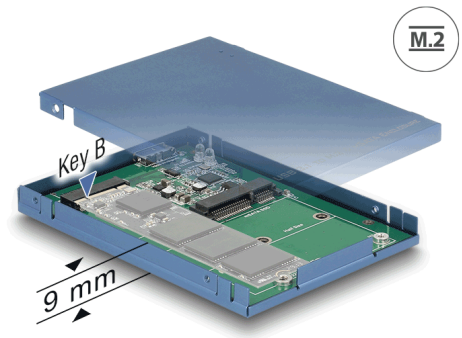

Delock 2.5" Μετατροπέας USB 10 Gbps Micro-B θηλυκό σε δίσκος M.2 / mSATA με περίβλημα

Περιγραφή

Αυτός ο μετατροπέας Delock επιτρέπει τη σύνδεση ενός δίσκου M.2 SSD μορφής 2280, 2260, 2242 και 2230 ή ενός δίσκου mSATA SSD σε διαμόρφωση μισού ή πλήρους διαμόρφωσης. Εάν και οι δύο θύρες είναι δεσμευμένες, μπορεί να χρησιμοποιείται μόνο ο δίσκος M.2 SSD. Ο μετατροπέας μπορεί να τοποθετηθεί στο σύστημα μέσω μιας διεπαφής USB.

Αρ. προϊόντος 62731

EAN: 4043619627318

Χώρα προέλευσης:
Taiwan, Republic of
China

Συσκευασία: Συσκευασία

Προδιαγραφές

- Συνδετήρας:
 - 1 x USB 10 Gbps τύπου Micro-B, θηλυκό
 - 1 x Υποδοχή κλειδιού B M.2 67 ακίδων
 - 1 x υποδοχή mSATA (μισού / πλήρους μεγέθους)
- Διεπαφή: SATA
- Παράγοντας μορφής: 2.5"
- Υποστηρίζει μονάδες M.2 σε μορφή 2280, 2260, 2242 και 2230 με κλειδί B ή κλειδί B+M με βάση σε SATA
- Μέγιστο ύψος των εξαρτημάτων στη μονάδα: υποστηρίζεται εφαρμογή συναρμολογημένων μονάδων με δύο πλευρές 1,35 mm
- Ενδεικτική LED
- Μέγιστο ρεύμα για μονάδα M.2: 3 A
- Προστασία από βραχυκύκλωμα, προστασία από υπερθέρμανση
- ESD προστασία έως 2 kV
- Διαστάσεις (ΜxΠxΥ): περ. 100 x 70 x 9 mm

Απαιτήσεις συστήματος

- Linux Kernel 4.6 ή νεότερο
- Windows 7/7-64/8.1/8.1-64/10/10-64/11
- Μια ελεύθερη διεπαφή USB

Περιεχόμενα συσκευασίας

- Μετατροπέας
- Περίβλημα 2.5"
- Βίδες στερέωσης για μονάδα M.2, μονάδα mSATA και περίβλημα
- Καλώδιο USB, μήκος περίπου 35 εκ.
- Βάση ψύξης για μονάδα M.2 και mSATA
- Εγχειρίδιο χρήστη

Interface

Συνδετήρας 1:	1 x USB 10 Gbps τύπου Micro-B, θηλυκό
Συνδετήρας 2:	1 x Υποδοχή κλειδιού B M.2 67 ακίδων
σύνδεσμος 3:	1 x υποδοχή mSATA (μισού / πλήρους μεγέθους)

Physical characteristics

Μήκος:	100 mm
Width:	70 mm
Height:	9 mm