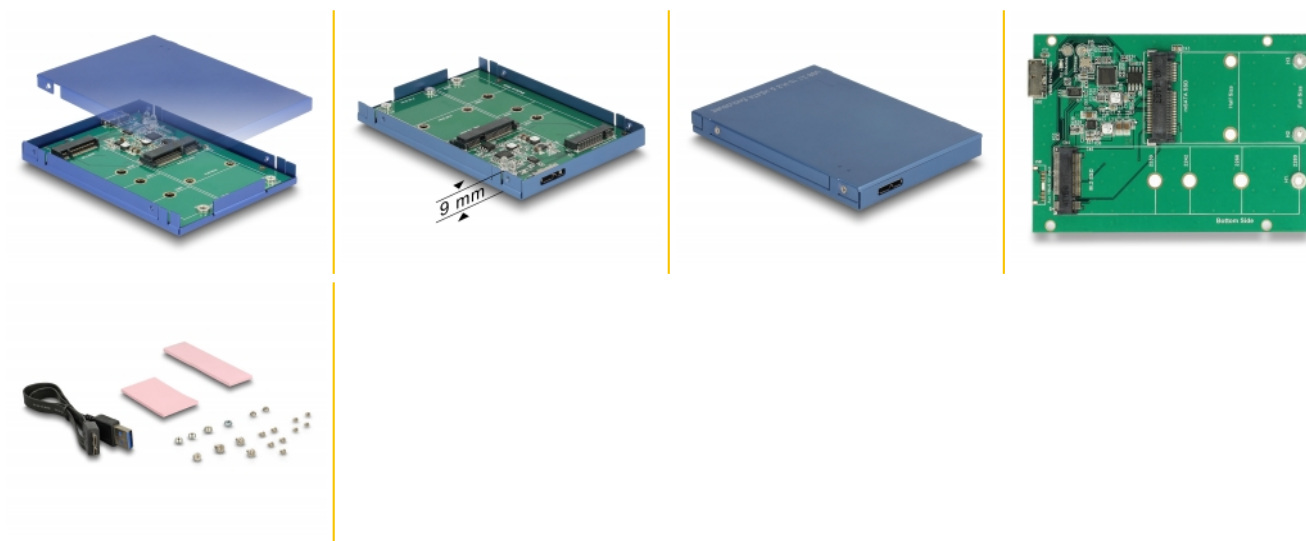

Delock 2.5" Μετατροπέας USB 10 Gbps Micro-B θηλυκό σε δίσκος M.2 / mSATA με περίβλημα

Περιγραφή

Αυτός ο μετατροπέας Delock επιτρέπει τη σύνδεση ενός δίσκου M.2 SSD μορφής 2280, 2260, 2242 και 2230 ή ενός δίσκου mSATA SSD σε διαμόρφωση μισού ή πλήρους διαμόρφωσης. Εάν και οι δύο θύρες είναι δεσμευμένες, μπορεί να χρησιμοποιείται μόνο ο δίσκος M.2 SSD. Ο μετατροπέας μπορεί να τοποθετηθεί στο σύστημα μέσω μιας διεπαφής USB.

Αρ. προϊόντος 62731

EAN: 4043619627318

Χώρα προέλευσης:
Taiwan, Republic of
China

Συσκευασία: Συσκευασία

Προδιαγραφές

- Συνδετήρας:
 - 1 x USB 10 Gbps τύπου Micro-B, θηλυκό
 - 1 x Υποδοχή κλειδιού B M.2 67 ακίδων
 - 1 x υποδοχή mSATA (μισού / πλήρους μεγέθους)
- Διεπαφή: SATA
- Παράγοντας μορφής: 2.5"
- Υποστηρίζει μονάδες M.2 σε μορφή 2280, 2260, 2242 και 2230 με κλειδί B ή κλειδί B+M με βάση σε SATA
- Μέγιστο ύψος των εξαρτημάτων στη μονάδα: υποστηρίζεται εφαρμογή συναρμολογημένων μονάδων με δύο πλευρές 1,35 mm
- Ενδεικτική LED
- Μέγιστο ρεύμα για μονάδα M.2: 3 A
- Προστασία από βραχυκύκλωμα, προστασία από υπερθέρμανση
- ESD προστασία έως 2 kV
- Διαστάσεις (ΜxΠxΥ): περ. 100 x 70 x 9 mm

Εικόνες

General

Παράγοντας μορφής:	2.5"
Slot:	SATA
Supported module:	μονάδες M.2 σε μορφή 2280, 2260, 2242 και 2230 με κλειδί B ή κλειδί B+M με βάση σε SATA
Μέγιστο ύψος των εξαρτημάτων στη μονάδα:	Μέγιστο ύψος των εξαρτημάτων στη μονάδα: υποστηρίζεται εφαρμογή συναρμολογημένων μονάδων με δύο πλευρές 1,35 mm

Interface

Συνδετήρας 1:	1 x USB 10 Gbps τύπου Micro-B, θηλυκό
Συνδετήρας 2:	1 x Υποδοχή κλειδιού B M.2 67 ακίδων
σύνδεσμος 3:	1 x υποδοχή mSATA (μισού / πλήρους μεγέθους)

Physical characteristics

Μήκος:	100 mm
Width:	70 mm
Height:	9 mm