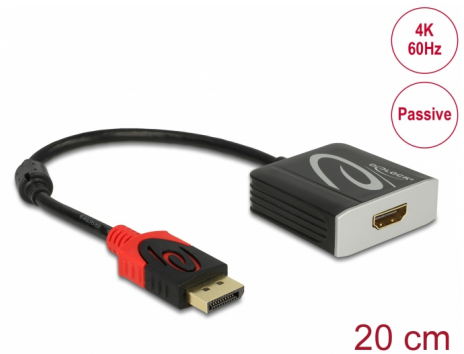

# Delock Adapter DisplayPort 1.2-dugós csatlakozó > HDMI-csatlakozóhüvely 4K 60 Hz passzív fekete

## Leírás

Ezzel a Delock adapterrel HDMI-monitort csatlakoztathat a rendszeréhez egy szabad DisplayPort-csatolón keresztül. Az adapter legfeljebb 4K Ultra HD (60 Hz) felbontást támogat és visszamenőlegesen kompatibilis a Full-HD 1080p szabvánnyal.

## Műszaki adatok

- Csatlakozó:
  - 1 x DisplayPort 20 érintkezős dugó >
  - 1 x HDMI-A 19 érintkezős hüvely
- Lapkakészlet: Parade PS8409
- High Speed HDMI with Ethernet (HEC) specifikáció
- Passzív konverter (level shifter), csak DP++ kimenettel rendelkező videokártyákhoz
- Felbontás: max. 3840 x 2160 @ 60 Hz (a rendszertől és csatlakoztatott hardvertől függően)
- Hang- és videojelek továbbítása
- Hangformátumok: 8 csatornás LPCM, tömörített audió és HBR hangformátum legfeljebb 24 bites felbontással és 192 kHz-es mintavételi frekvenciával
- Aranyozott csatlakozó
- 1 x ferritkerccs
- Kábelhosszúság csatlakozó nélkül: kb. 20 cm
- Szín: fekete
- Operációs rendszertől független, illesztőprogram telepítése nem szükséges

## Physical characteristics

Ferittekerccs:	1 x
Borítás szín:	fekete
Kábelhosszúság:	20 cm (csatlakozó nélkül)
Csatlakozó bevonata:	aranyozott
Tű bevonata:	aranyozott