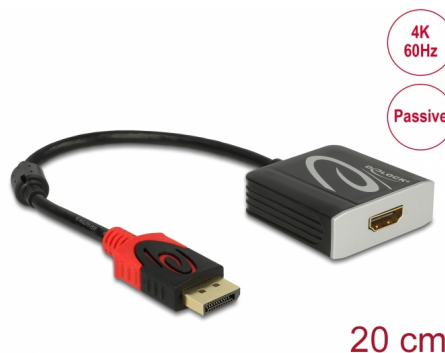

Delock Adaptor DisplayPort 1.2, tată > HDMI mamă, 4K 60 Hz, pasiv, negru

Descriere scurta

Acest adaptor de la Delock permite conectarea unui monitor HDMI la sistemul dvs. printr-o interfață gratuită DisplayPort. Adaptorul acceptă o rezoluție de până la 4K Ultra HD la 60 Hz și este compatibil în sens invers cu Full HD 1080p.

Nr. 62719

EAN: 4043619627196

Țara de origine: China

Pachet: Retail Box

Detalii tehnice

- Conectori:
  - 1 x DisplayPort cu 20 de pini tată >
  - 1 x HDMI-A cu 19 pini mamă
- Chipset: Parade PS8409
- High Speed HDMI with Ethernet (HEC) specificație
- Convertor pasiv (schimbător nivel), potrivit numai pentru plăci video cu ieșire DP++
- Rezoluție de până la 3840 x 2160 @ 60 Hz (în funcție de sistem și de componentele hardware conectate)
- Transfer al semnalelor audio și video
- Formaturi audio: LPCM cu 8 canale, audio comprimat și format audio HBR cu dimensiunea eșantionului audio până la 24 bit și rata de eșantionare de 192 kHz
- Conectori placat cu aur
- 1 x miez de ferită
- Lungime cablu fără conectori: cca 20 cm
- Culoare: negru
- Independent de SO, nu este necesară instalarea de drivere