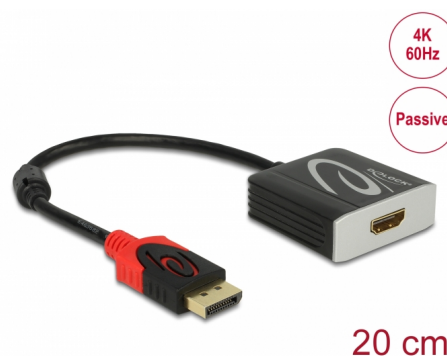

# Delock Adapter DisplayPort 1.2 muški > HDMI ženski 4K 60 Hz pasivni crno

## Opis

Ovaj Delock adapter omogućuje povezivanje HDMI monitora na sustav preko DisplayPort sučelja. Adapter podržava razlučivost do 4K Ultra HD pri 60 Hz i unatrag je kompatibilan s Full-HD 1080p.

## Tehnički podaci

- Priključak:
  - 1 x DisplayPort 20-polni muški >
  - 1 x HDMI-A 19-polni ženski
- Skup čipova: Parade PS8409
- Podaci za High Speed HDMI with Ethernet (HEC)
- Pasivni pretvarač (level shifter) prikladan samo za grafičke kartice s DP++ izlazom
- Razlučivost 3840 x 2160 @ 60 Hz (ovisno o sustavu i spojenom hardveru)
- Prijenos audio i video signala
- Audio formati: 8-kanalni LPCM, komprimirani audio i HBR audio format do 24 bita brzine uzorkovanja zvuka i 192 kHz brzine uzorkovanja
- Pozlaćeni priključak
- 1 x feritna jezgra
- Duljina kabela bez konektora: oko 20 cm
- Boja: crno
- Neovisan o operativnom sustavu, nije potrebna instalacija upravljačkog programa

## Preduvjeti sustava

- Jedan slobodan DisplayPort DP++ ženski

---