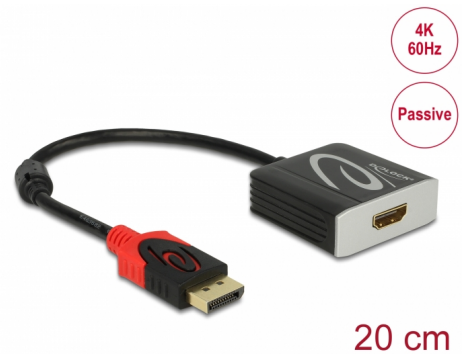

Delock Adaptér DisplayPort 1.2 samec > HDMI samice 4K 60 Hz pasivní černý

Popis

Tento adaptér od Delocku umožňuje připojení HDMI monitoru k vašemu systému přes volné rozhraní DisplayPort. Adaptér podporuje rozlišení až do 4K Ultra HD při 60 Hz a je zpětně kompatibilní s Full-HD 1080p.

20 cm

Číslo produktu 62719

EAN: 4043619627196

Země původu: China

Balení: Kartonová krabice

Technické detaily

- Konektor:
 - 1 x DisplayPort 20 pinový samec >
 - 1 x HDMI-A 19 pin samice
- Chipset: Parade PS8409
- High Speed HDMI with Ethernet (HEC) specifikace
- Pasivní konvertor (level shifter), vhodný pouze pro grafické karty s výstupem DP++
- Rozlišení až 3840 x 2160 @ 60 Hz (v závislosti na systému a připojeném hardware)
- Přenos audio a video signálu
- Audio formáty: 8-kanálové LPCM, kompresní audio a HBR audio formát až do 24 Bit audio velikost vzorku a 192 kHz vzorkovací frekvence
- Pozlacené konektory
- 1 x feritové jádro
- Délka kabelu bez konektorů: cca. 20 cm
- Barva: černá
- Nezávislé na operačním systému, nevyžaduje instalaci žádných ovladačů

Interface

Konektor 1:	1 x DisplayPort samec
Konektor 2:	1 x HDMI-A samice

Technical characteristics

Chipsetem:	Parade PS8409
Converter type:	passive (level shifter)
Maximum screen resolution:	3840 x 2160 @ 60 Hz
Signal transmission:	video audio

Physical characteristics

Feritové jádro:	1 x
Pouzdro barva:	černá
Délka kabelu:	20 cm (bez konektoru)
Konektor s povrchovou úpravou:	pozlacen
Pin s povrchovou úpravou:	pozlacen