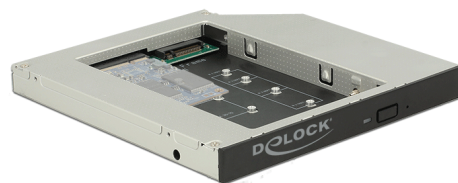

# Delock Wąska ramka montażowa (13 mm) SATA 5.25" dla 1 x dysk SSD M.2 z wpustem B / 1 x dysk SSD mSATA

## Opis

**M.2**

Ta ramka montażowa firmy Delock, charakteryzująca się wąskim formatem, może być montowana w wąskiej wnęcie 5.25" SATA w celu obsługi dysku SSD M.2 lub dysku SSD mSATA. Jeżeli oba gniazda są zajęte można używać jedynie dysku SSD M.2.

## Szczegóły techniczne

- Złącze:
  - 1 x 67-pinowe gniazdo z wpustem B M.2
  - 1 x gniazdo mSATA (rozmiar połówkowy / pełny)
  - 1 x 13-pinowe Slim SATA żeński
- Do instalacji w wąskiej kieszeni 5.25" cala
- Interfejs: SATA
- Obsługuje moduły M.2 w formatach 2280, 2260 oraz 2242 z wpustem B lub z wpustami B+M opartymi na technologii SATA
- Maksymalna wysokość komponentów zamocowanych na module: Obsługuje 1,5 mm nakładanie dwustronnie zmontowanych modułów
- Szybkość transmisji danych do 6 Gb/s
- Wymiary (DxSxW): ok. 128 x 128 x 13 mm
- Kompatybilny z każdym systemem operacyjnym, do instalacji nie wymaga się żadnych sterowników