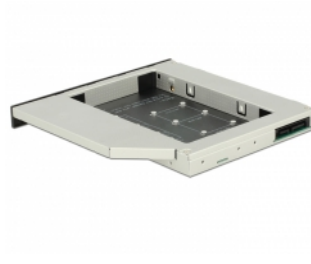

Delock Λεπτό πλαίσιο (13 mm) εγκατάστασης SATA 5.25" για 1 x M.2 SSD Key B / 1 x mSATA SSD

Περιγραφή

Αυτό το πλαίσιο εγκατάστασης λεπτής διαμόρφωσης από τη Delock μπορεί να εγκατασταθεί σε ένα λεπτό φαντνίο 5.25" SATA για τη λειτουργία ενός δίσκου SSD M.2 ή ενός δίσκου mSATA SSD. Εάν και οι δύο θύρες είναι δεσμευμένες, μπορεί να χρησιμοποιείται μόνο ο δίσκος M.2 SSD.

M.2

Αρ. προϊόντος 62718

EAN: 4043619627189

Χώρα προέλευσης: China

Συσκευασία: Retail Box

Προδιαγραφές

- Συνδετήρας:
 - 1 x Υποδοχή κλειδιού B M.2 67 ακίδων
 - 1 x υποδοχή mSATA (μισού / πλήρους μεγέθους)
 - 1 x Slim SATA 13 ακίδων, θηλυκό
- Για εγκατάσταση σε λεπτή bay 5.25"
- Διεπαφή: SATA
- Υποστηρίζει μονάδες M.2 σε μορφή 2280, 2260 και 2242 με κλειδί B ή κλειδί B+M με βάση σε SATA
- Μέγιστο ύψος των εξαρτημάτων στη μονάδα: υποστηρίζεται εφαρμογή συναρμολογημένων μονάδων με δύο πλευρές 1,5 mm
- Ρυθμός μεταφοράς δεδομένων της τάξης των 6 Gb/s
- Διαστάσεις (ΜxΠxΥ): περίπου 128 x 128 x 13 mm
- Ανεξαρτήτως Λειτουργικού συστήματος, δεν χρειάζεται εγκατάσταση μονάδας

Απαιτήσεις συστήματος

- Μια ελεύθερη bay λεπτής SATA 5.25"

Περιεχόμενα συσκευασίας

- Πλαίσιο εγκατάστασης λεπτής SATA 5.25"
- Κατσαβίδι
- Διαχωριστής

Εικόνες

General

Παράγοντας μορφής:	Slim 5.25"
Supported operating system:	Ανεξαρτήτως Λειτουργικού συστήματος, δεν χρειάζεται εγκατάσταση μονάδας
Slot:	SATA
Supported module:	mSATA full size / half size μονάδες M.2 σε μορφή 2280, 2260, 2242 και 2230 με κλειδί B ή κλειδί B+M με βάση σε SATA
Μέγιστο ύψος των εξαρτημάτων στη μονάδα:	Μέγιστο ύψος των εξαρτημάτων στη μονάδα: υποστηρίζεται εφαρμογή συναρμολογημένων μονάδων με δύο πλευρές 1,5 mm

Interface

Συνδετήρας 1:	1 x Slim SATA 13 ακίδων, αρσενική
Συνδετήρας 2:	1 x Υποδοχή κλειδιού B M.2 67 ακίδων
σύνδεσμος 3:	1 x υποδοχή mSATA (μισού / πλήρους μεγέθους)

Technical characteristics

Ρυθμός μεταφοράς δεδομένων:	6 Gb/s
-----------------------------	--------