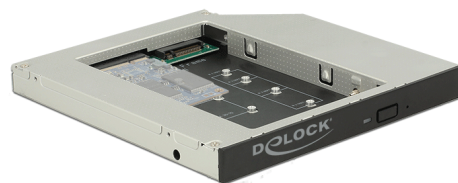

Delock Armazón para instalación (13 mm) de 5.25" SATA plano para 1 unidad de estado sólido M.2 con clave B / 1 unidad de estado sólido mSATA

Descripción

M.2

Este armazón de instalación de Delock de formato plano se puede instalar en una bahía plana SATA de 5.25" para utilizar una unidad de estado sólido M.2 o una unidad de estado sólido mSATA. Si ambas ranuras están ocupadas, solamente se puede utilizar la unidad de estado sólido M.2.

Número de elemento 62718

EAN: 4043619627189

Pais de origen: China

Paquete: Retail Box

Detalles técnicos

- Conector:
 - 1 x Ranura con clave B M.2 de 67 contactos
 - 1 x Ranura mSATA (tamaño medio y tamaño completo)
 - 1 x Slim SATA de 13 contactos hembra
- Para la instalación en una bahía plana de 5.25"
- Interfaz: SATA
- Admite módulos con factor de M.2 con el formato 2280, 2260 y 2242 con la clave B o la clave B+M basados en SATA
- Altura máxima de los componentes en el módulo: Admite aplicación de 1,5 mm de módulos montados de doble cara
- Velocidades de transferencias de datos de hasta 6 Gb/s
- Dimensiones (LAXANxAL): aprox. 128 x 128 x 13 mm
- SO independiente, no es necesaria la instalación de controladores

Interface

Conector 1:	1 x Slim SATA de 13 contactos macho
Conector 2 :	1 x Ranura con clave B M.2 de 67 contactos
conector 3:	1 x Ranura mSATA (tamaño medio y tamaño completo)

Technical characteristics

Velocidades de transferencias de datos:	6 Gb/s
---	--------