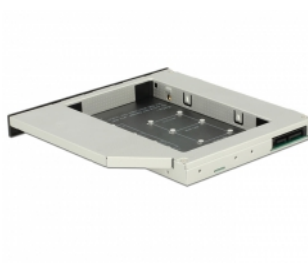

Delock Armazón para instalación (13 mm) de 5.25" SATA plano para 1 unidad de estado sólido M.2 con clave B / 1 unidad de estado sólido mSATA

Descripción

M.2

Este armazón de instalación de Delock de formato plano se puede instalar en una bahía plana SATA de 5.25" para utilizar una unidad de estado sólido M.2 o una unidad de estado sólido mSATA. Si ambas ranuras están ocupadas, solamente se puede utilizar la unidad de estado sólido M.2.

Número de elemento 62718

EAN: 4043619627189

Pais de origen: China

Paquete: Retail Box

Detalles técnicos

- Conector:
 - 1 x Ranura con clave B M.2 de 67 contactos
 - 1 x Ranura mSATA (tamaño medio y tamaño completo)
 - 1 x Slim SATA de 13 contactos hembra
- Para la instalación en una bahía plana de 5.25"
- Interfaz: SATA
- Admite módulos con factor de M.2 con el formato 2280, 2260 y 2242 con la clave B o la clave B+M basados en SATA
- Altura máxima de los componentes en el módulo: Admite aplicación de 1,5 mm de módulos montados de doble cara
- Velocidades de transferencias de datos de hasta 6 Gb/s
- Dimensiones (LAXANxAL): aprox. 128 x 128 x 13 mm
- SO independiente, no es necesaria la instalación de controladores

Requisitos del sistema

- Una bahía SATA plana de 5.25" disponible

Contenido del paquete

- Armazón de instalación SATA plano de 5.25"
- Atornillador
- Separador

Image

General

Factor de forma:	Slim 5.25"
Supported operating system:	SO independiente, no es necesaria la instalación de controladores
Slot:	SATA
Supported module:	mSATA full size / half size Módulos con factor de M.2 con el formato 2280, 2260, 2242 y 2230 con la clave B o la clave B+M basados en SATA
Altura máxima de los componentes en el módulo:	Altura máxima de los componentes en el módulo: Admite aplicación de 1,5 mm de módulos montados de doble cara

Physical characteristics

Longitud:	128 mm
Width:	128 mm
Height:	13 mm