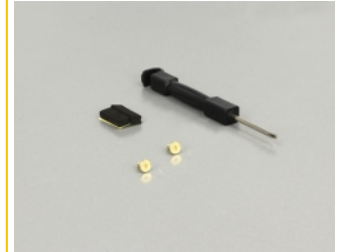

Delock Πλαίσιο εγκατάστασης (13 mm) λεπτού SATA 5.25" για 1 x mSATA

Περιγραφή

Αυτό το πλαίσιο εγκατάστασης λεπτής διαμόρφωσης από τη Delock μπορεί να εγκατασταθεί σε ένα λεπτό φαντίο 5.25" SATA για τη λειτουργία ενός δίσκου mSATA SSD.

Αρ. προϊόντος 62717

EAN: 4043619627172

Χώρα προέλευσης: China

Συσκευασία: Retail Box

Προδιαγραφές

- Συνδετήρας:
 - 1 x υποδοχή mSATA (μισού / πλήρους μεγέθους)
 - 1 x Slim SATA 13 ακίδων, θηλυκό
- Για εγκατάσταση σε λεπτή bay 5.25"
- Ρυθμός μεταφοράς δεδομένων της τάξης των 6 Gb/s
- Διαστάσεις (ΜxΠxΥ): περίπου 128 x 128 x 13 mm
- Ανεξαρτήτως Λειτουργικού συστήματος, δεν χρειάζεται εγκατάσταση μονάδας

Απαιτήσεις συστήματος

- Μια ελεύθερη bay λεπτής SATA 5.25"

Περιεχόμενα συσκευασίας

- Πλαίσιο εγκατάστασης λεπτής SATA 5.25"
- Κατσαβίδι

- Διαχωριστής

Εικόνες

General

Παράγοντας μορφής:	Slim 5.25"
Supported operating system:	Ανεξαρτήτως Λειτουργικού συστήματος, δεν χρειάζεται εγκατάσταση μονάδας

Interface

Συνδετήρας 1:	1 x Slim SATA 13 ακίδων, αρσενική
Συνδετήρας 2:	1 x mSATA slot

Technical characteristics

Ρυθμός μεταφοράς δεδομένων:	6 Gb/s
-----------------------------	--------

Physical characteristics