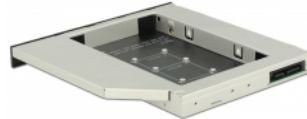

- Distanční vložka

Příslušenství