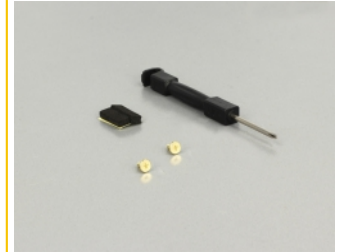

- Distanční vložka

Příslušenství