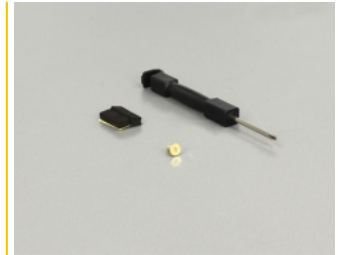

Περιεχόμενα συσκευασίας

- Πλαίσιο εγκατάστασης λεπτής SATA 5.25"
- Κατσαβίδι
- Διαχωριστής

Εικόνες