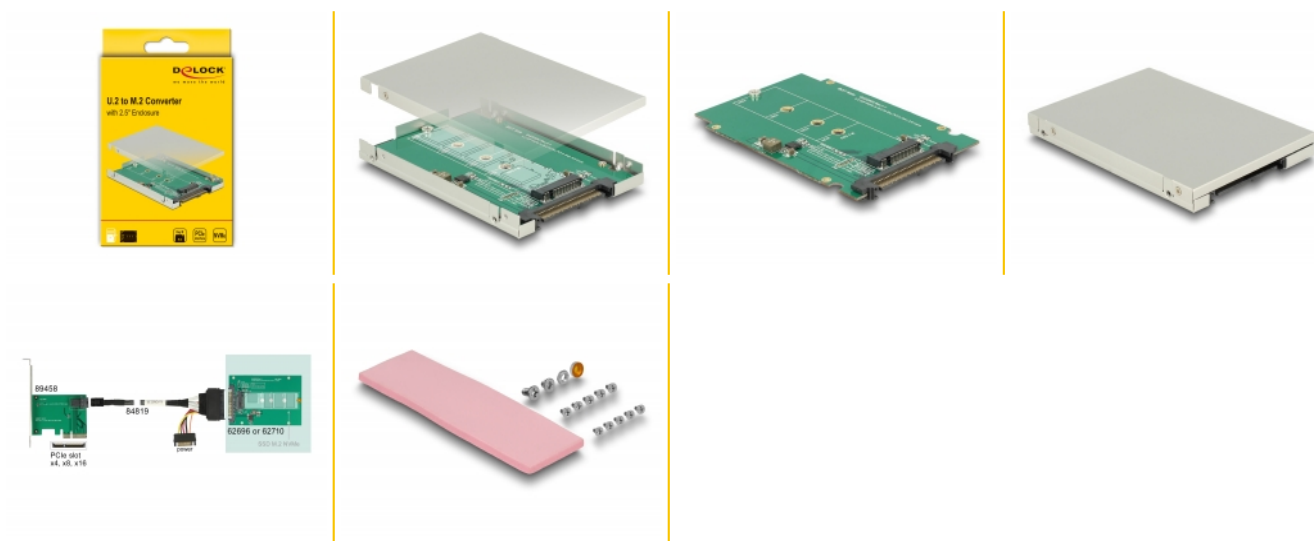

- Ett extra U.2 SFF-8639-gränssnitt eller
- Ett extra SFF-8643-gränssnitt

Paketets innehåll

- Omvandlare
- 2.5"-hölje
- 1 x fästskruv för M.2-modul
- 1 x termiska kuddar
- Bruksanvisning

Bilder