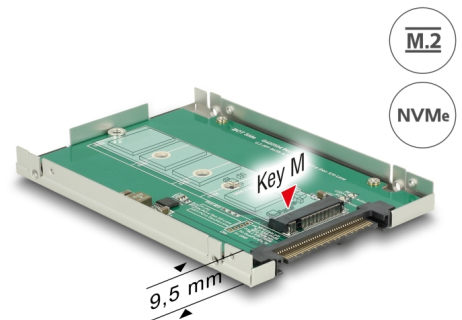

# Delock 2.5" omvandlare U.2 SFF-8639 > M.2 NVMe Key M

## Beskrivning

Denna omvandlare från Delock möjliggör en anslutning av en M.2 SSD i formatet 2280, 2260, 2242 och 2230. Omvandlaren kan monteras internt i ditt system via U.2 68-stifts gränssnitt.

## Specifikationer

- Anslutning:
  - 1 x U.2 SFF-8639 hane >
  - 1 x 67-stifts M.2 M-nyckel uttag
- Gränssnitt: PCIe (2 eller 4 lanes)
- Stödjer M.2-moduler i 2280-, 2260-, 2242- och 2230-format med M-nyckel eller B+M-nyckel baserat på PCIe
- Maximal höjd för komponenterna i modulen: 1,5 mm tillämpning av dubbelsidiga monterade moduler som stöds
- LED-lampor för ström och aktivitet
- Stödjer NVM Express (NVMe)
- Strömförbrukning: max. 13,2 W
- Kortslutningsskydd, begränsare för inkopplingsström, överhettningsskydd
- Mått (LxBxH): ca 100 x 65 x 9,5 mm

## Physical characteristics

Längd:	100 mm
Width:	65 mm
Height:	7 mm