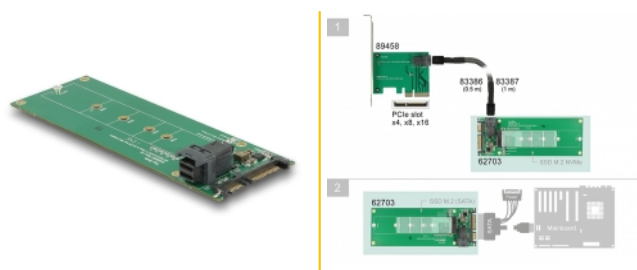

- Linux Kernel 3.16 ili noviji
- Windows 7/7-64/8.1/8.1-64/10/10-64/11
- Slobodno 22-polno SATA sučelje (SATA SSD)
- Slobodno SFF-8643 sučelje (PCIe SSD)

Sadržaj pakiranja

- Pretvarač
- 1 x vijak za učvršćivanje M.2 modula
- Korisnički priručnik

Slike