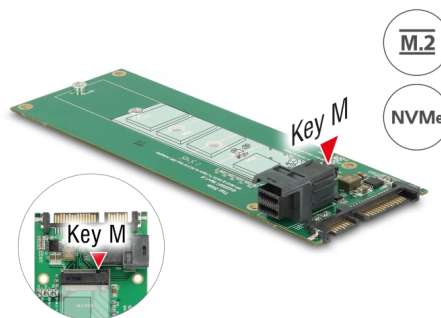

Delock Pretvornik SATA 22-polni / SFF-8643 NVMe > 1 x M.2 M ključ

Opis

Ovaj Delock pretvarač omogućuje spajanje M.2 SSD u 2280, 2260, 2242 i 2230 formatu. Omogućava spajanje PCIe ili SATA M.2 SSD. Pretvornik se može ugraditi u kućište sustava putem SATA 22-polnog sučelja tijekom korištenja SATA M.2 SSD, ili putem SFF-8643 sučelja tijekom korištenja PCIe M.2 SSD.

Predmet br. 62703

EAN: 4043619627035

Zemlja podrijetla: Taiwan,
Republic of China

Pakiranje: Kutija

Tehnički podaci

- Priključak:
 - 1 x 22-pinski SATA 6 Gb/s, muški (za SATA SSD-e)
 - 1 x 36-polni SFF-8643, ženski (za PCIe SSD-e s 2 ili 4 trake)
 - 1 x 67-polni M.2 key M utor
- Sučelje: SATA / PCIe (2 ili 4 trake)
- Podrška M.2 module u formatu 2280, 2260, 2242 i 2230 s tipkom M ili tipkom B+M na temelju PCIe ili SATA
- Maksimalna visina komponenti na modulu: 1,5 mm podržana primjena dvostrano sastavljenih modula
- LED indikatori za napajanje i aktivnost
- Podrška NVM Express (NVMe)
- Maksimalna izlazna struja: 4 A
- Prekostrujna zaštita, zaštita od pregrijavanja
- Mjere (DxŠxV): oko 145 x 50 x 16 mm

Preduvjeti sustava

- Linux Kernel 3.16 ili noviji
- Windows 7/7-64/8.1/8.1-64/10/10-64/11
- Slobodno 22-polno SATA sučelje (SATA SSD)
- Slobodno SFF-8643 sučelje (PCIe SSD)

Sadržaj pakiranja

- Pretvarač
- 1 x vijak za učvršćivanje M.2 modula
- Korisnički priručnik

Interface

Priključak 1:	1 x M.2 NGFF
Priključak 2:	1 x 36-polni SFF-8643, ženski
priključak 3:	1 x 22-pinski SATA 6 Gb/s, ženski

Physical characteristics

Duljina:	145 mm
Width:	50 mm
Height:	16 mm