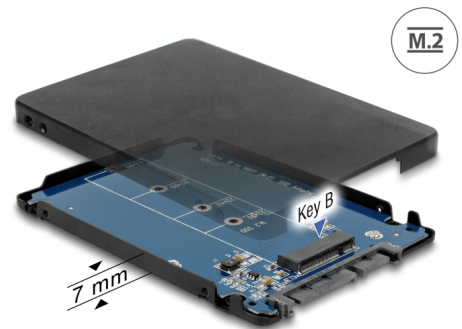

Delock 2.5" Omvandlare SATA 22-stifts > M.2 med hölje

Beskrivning

Denna omvandlare från Delock möjliggör en anslutning av en M.2 SSD i formatet 2280, 2260, 2242 och 2230. Den kan användas istället för en 2.5" HDD. Omvandlaren monteras internt i ditt system via ett SATA 22-stifts gränssnitt.

Artikelnummer 62688

EAN: 4043619626885

Ursprungsland: China

Paket: Retail Box

Specifikationer

- Anslutning:
 - 1 x SATA 6 Gb/s 22-stifts hane >
 - 1 x 67-stifts M.2 B-nyckel uttag
- Gränssnitt: SATA
- Formfaktor: 2.5"
- Stödjer M.2-moduler i 2280-, 2260-, 2242- och 2230-format med B-nyckel eller B+M-nyckel baserat på SATA
- Maximal höjd för komponenterna i modulen: 1,35 mm
tillämpning av dubbelsidiga monterade moduler som stöds
- Bootbar
- Mått (LxBxH): ca. 100 x 70 x 7 mm
- Oberoende av operativsystem, ingen drivrutinsinstallation krävs

Systemkrav

- Ett fritt 22-stifts SATA-gränssnitt

Paketets innehåll

- Omvandlare
- Skruv för M.2-modul, skruvar för höljet
- Skruvmejsel
- Bruksanvisning

Bilder