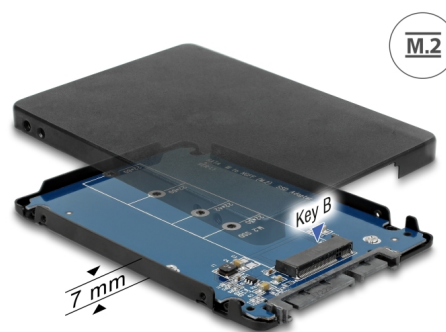

Delock Pretvarač 22-polnog SATA od 2.5" > M.2 s kućištem

Opis

Ovaj Delock pretvarač omogućuje spajanje M.2 SSD u 2280, 2260, 2242 i 2230 formatu. Može se koristiti kao zamjena za HDD od 2.5". Pretvarač će se ugraditi u kućište sustava putem SATA 22-polnog sučelja.

Predmet br. 62688

EAN: 4043619626885

Zemlja podrijetla: China

Pakiranje: Retail Box

Tehnički podaci

- Priključak:
 - 1 x 22-pinski SATA 6 Gb/s, muški >
 - 1 x 67-polni M.2 kod B utor
- Sučelje: SATA
- Čimbenik oblika: 2.5"
- Podržava M.2 module u formatima 2280, 2260, 2242 i 2230 s B ključem ili B+M ključem koji se temelji na SATA
- Maksimalna visina komponenti na modulu: 1,35 mm podržana primjena dvostrano sastavljenih modula
- Može se pokrenuti
- Mjere (DxŠxV): oko 100 x 70 x 7 mm
- Neovisan o operativnom sustavu, nije potrebna instalacija upravljačkog programa

Preduvjeti sustava

- Slobodno 22-polno SATA sučelje

Sadržaj pakiranja

- Pretvarač
- Vijak za M.2 modul, vijci za kućište
- Izvijač
- Korisnički priručnik

Slike