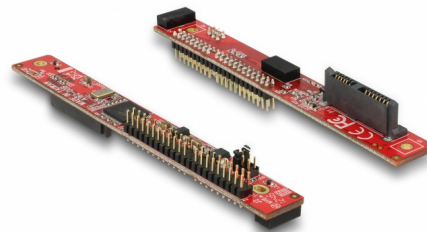

Delock Μετατροπέας Slim SATA 13 ακίδων αρσενικό > IDE 44 ακίδων αρσενικό

Περιγραφή

Αυτός ο μετατροπέας από τη Delock επιτρέπει τη σύνδεση μιας μονάδας Slim SATA σε μια διεπαφή IDE 44 ακίδων.

Αρ. προϊόντος 62687

EAN: 4043619626878

Χώρα προέλευσης:
Taiwan, Republic of
China

Συσκευασία: Retail Box

Προδιαγραφές

- Συνδετήρας:
 - 1 x Slim SATA 3 Gb/s 13 ακίδων, αρσενική >
 - 1 x IDE 44 ακίδων αρσενική
- Chipset: Marvell 88SA8052
- Εξαιρετικά παράλληλη διεπαφή ATA/133
- Βραχυκυκλωτήρας για την επιλογή κύριου / υποτελούς και καλωδίου
- Υποστηρίζει τις λειτουργίες PIO και UDMA
- Υποστηρίζει μονάδες SATA όπως CD-ROM, DVD-ROM, Blu-Ray κλπ.
- Διαστάσεις (ΜxΠxΥ): περίπου 102 x 15 x 13 mm
- Ανεξαρτήτως Λειτουργικού συστήματος, δεν χρειάζεται εγκατάσταση μονάδας

Interface

Συνδετήρας 1:	1 x Slim SATA 3 Gb/s 13 ακίδων, αρσενική
Συνδετήρας 2:	1 x IDE 44 ακίδων, αρσενικού

Technical characteristics

Chipset:	Marvell 88SA8052
Βραχυκυκλωτήρας:	selecting Master / Slave and Cable Select

Physical characteristics

Μήκος:	102 mm
Width:	15 mm
Height:	13 mm