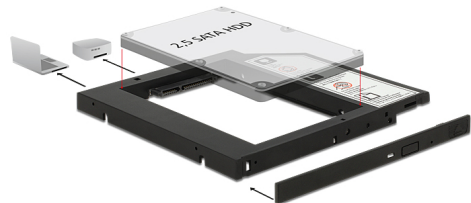

Delock Vékony kialakítású SATA 5.25"-es (10 mm) keret 1 x 2.5"-es SATA HDD-hez legfeljebb 9,5 mm

Leírás

A Delock vékony formátumú beépítő keretét 5,25 hüvelykes SATA vékony merevlemez helyre szerelheti, hogy 2,5"-es SATA HDD-t működtethessen benne. A mellékelt univerzális előlap használható pl. a keret beépítése Mini PC-be, vagy ha a meglévő előlap nem illik bele.

Tételszám 62669

EAN: 4043619626694

Származási hely: China

Csomag: Retail Box

Műszaki adatok

- Csatlakozó:
 - 1 x 22 érintkezős SATA hüvely
 - 1 x Slim SATA 13 érintkezős dugó
- Vékony 5.25"-es bővíthelyre történő szereléshez
- 2.5"-es SATA HDD / SSD meghajtóhoz való:
 - HDD magassága: 7 és 9.5 mm
 - Legfeljebb 6 Gb/s adatátviteli sebességű SATA HDD / SSD-hez alkalmas
 - Legfeljebb 3 TB kapacitású HDD / SSD
 - 5 V HDD / SSD támogatása
- Méretek (H x Sz x M): kb. 128 x 128 x 10 mm
- Operációs rendszertől független, illesztőprogram telepítése nem szükséges

Rendszerkövetelmények

- Szabad vékony SATA 5.25" bővíthely

A csomag tartalma

- Vékony SATA 5.25"-es szerelőkeret
- Univerzális előlap
- Csavarok

Képek