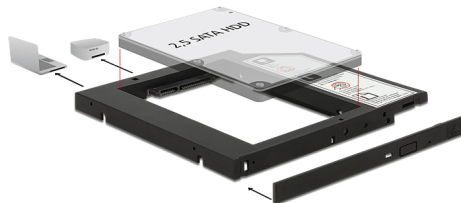

# Delock Ramka montażowa Slim SATA 5.25" cala (10 mm) do 1 x dysku twardego SATA 2.5" cala do 9,5 mm

## Opis

Ramka montażowa firmy Delock, w formacie slim może być zainstalowana w kieszeni 5.25" SATA slim, aby zastosować dysk 2,5" SATA. Dołączony uniwersalny panel przedni może być użyty np. do zainstalowania ramki w obudowie Mini PC, lub jeśli istniejący panel przedni laptopa nie pasuje.

## Szczegóły techniczne

- Złącze:
  - 1 x 22-pinowe SATA żeńskie
  - 1 x 13-pinowe Slim SATA męski
- Do instalacji w wąskiej kieszeni 5.25" cala
- Odpowiednia do 2.5"-calowego dysku twardego / SSD SATA:
  - Wysokość dysku: 7 i 9.5 mm
  - Dysk twardego/SSD z interfejsem SATA do 6 Gb/s
  - Pojemność dysku twardego/SSD do 3 TB
  - obsługuje HDD / SSD zasilane napięciem 5 V prądu stałego
- Wymiary (DxSxW): ok. 128 x 128 x 10 mm
- Kompatybilny z każdym systemem operacyjnym, do instalacji nie wymaga się żadnych sterowników

## Zawartość opakowania

- Ramka montażowa Slim SATA 5.25" cala
- Uniwersalny panel przedni
- Śruby