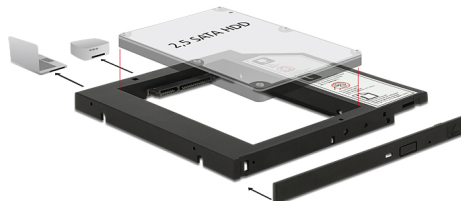

Delock Πλαίσιο εγκατάστασης λεπτού SATA 5.25" (10 mm) για 1 x 2.5" SATA HDD έως 9,5 mm

Περιγραφή

Αυτό το περίβλημα εγκατάστασης λεπτού τύπου της Delock μπορεί να εγκατασταθεί σε λεπτό διαχωριστικό 5.25" SATA ώστε να λειτουργήσει μια 2.5" SATA HDD. Το συμπεριλαμβανόμενο γενικής χρήσης μπροστινό καπάκι μπορεί να χρησιμοποιηθεί π.χ. για εγκατάσταση του περιβλήματος σε ένα Mini PC ή εάν σε περίπτωση το υπάρχον μπροστινό καπάκι ενός λάπτοπ δεν ταιριάζει.

Αρ. προϊόντος 62669

EAN: 4043619626694

Χώρα προέλευσης: China

Συσκευασία: Retail Box

Προδιαγραφές

- Συνδετήρας:
 - 1 x SATA 22 ακίδων, θηλυκό
 - 1 x Slim SATA 13 ακίδων, αρσενική
- Για εγκατάσταση σε λεπτή bay 5.25"
- Κατάλληλο για SATA HDD / SSD 2.5":
 - HDD ύψος: 7 και 9.5 χιλ.
 - SATA HDD / SSD έως 6 Gb/s
 - HDD / SSD έως 3 TB
 - Υποστήριξη HDD / SSD 5 V
- Διαστάσεις (ΜxΠxΥ): περ. 128 x 128 x 10 mm
- Ανεξαρτήτως Λειτουργικού συστήματος, δεν χρειάζεται εγκατάσταση μονάδας

Απαιτήσεις συστήματος

- Μια ελεύθερη bay λεπτής SATA 5.25"

Περιεχόμενα συσκευασίας

- Πλαίσιο εγκατάστασης λεπτής SATA 5.25"
- Καθολικός μπροστινός πίνακας
- βίδες

Εικόνες