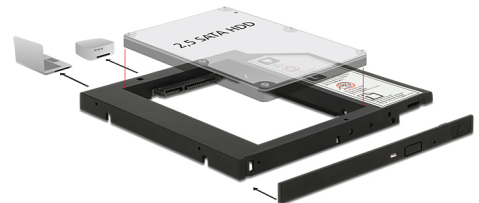

Delock Slim SATA 5.25" instalační rámeček (10 mm) pro 1 x 2.5" SATA HDD do 9,5 mm

Popis

Tento instalační rámeček od Delocku ve formátu slim může být nainstalován do 5.25" SATA slim pozice za účelem provozu 2.5" SATA HDD. Příložený univerzální přední panel lze použít např. k instalaci rámečku do Mini PC nebo pokud se stávající čelní panel notebooku nehodí.

Číslo produktu 62669

EAN: 4043619626694

Země původu: China

Balení: Kartonová krabice

Technické detaily

- Konektor:
 - 1 x SATA 22 pin samice
 - 1 x Slim SATA 13 pin samec
- Pro instalaci do 5.25" slim pozice
- Vhodné pro 2.5" SATA HDD / SSD:
 - Výška HDD: 7 a 9,5 mm
 - SATA HDD / SSD až do 6 Gb/s
 - HDD / SSD až do 3 TB
 - podporuje 5 V HDD / SSD
- Rozměry (DxŠxV): cca. 128 x 128 x 10 mm
- Nezávislé na operačním systému, nevyžaduje instalaci žádných ovladačů

Systémové požadavky

- Volná slim SATA 5.25" pozice

Obsah balení

- Slim SATA 5.25" instalační rámeček
- Univerzální přední panel
- Šroubky

Příslušenství