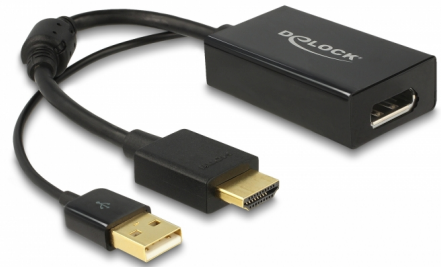

Delock Adapter HDMI-A-dugós csatlakozó > DisplayPort 1.2-csatlakozóhüvely fekete

Leírás

Ezzel a Delock adapterrel DisplayPort-monitort csatlakoztathat a rendszeréhez egy szabad HDMI-csatolón keresztül. Az adapter legfeljebb 4K Ultra HD (30 Hz) felbontást támogat és visszamenőlegesen kompatibilis a Full-HD 1080p szabvánnyal.

24,5 cm

Tételszám 62667

EAN: 4043619626670

Származási hely: China

Csomag: Retail Box

Műszaki adatok

- Csatlakozó:
Bemenet:
1 x HDMI-A 19 érintkezős dugó
1 x USB A-típusú dugó (tápellátás)
Kimenet:
1 x DisplayPort 20 érintkezős hüvely
- Lapkakészlet: STDP2600
- DisplayPort 1.2 és High Speed HDMI specifikáció
- Nagysebességű HDMI-vevőegység - csatlakozási sebesség akár 2,97 Gb/s adatpáronként
- Felbontás: max. 4Kx2K @ 30 Hz; 1920 x 1080 @ 120 Hz (a rendszertől és csatlakoztatott hardvertől függően)
- 3D megjelenítők támogatása
- Támogatja a 7.1-es hangcsatorna használatát max. 192 kHz-es mintavételezési frekvenciával
- Támogatja a HDCP 1.3 használatát
- Aranyozott csatlakozó
- Színmélység:
RGB / YCC (4:4:4) - 16 bites szín

YCC (4:2:2 / 4:2:0) - 16 bites szín

- Energiafogyasztás:
működés: kb. 500 mW
készenlét: kb. 25 mW
- Szín: fekete
- Kábelhosszúság a csatlakozóval együtt: kb. 24,5 cm
- Operációs rendszertől független, illesztőprogram telepítése nem szükséges