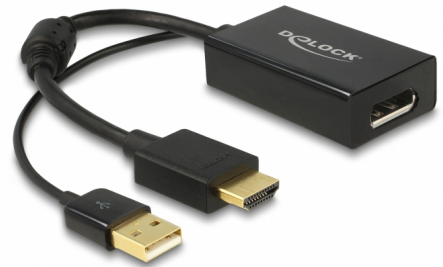

Delock Adapter HDMI-A hane > DisplayPort 1.2 hona svart

Beskrivning

Denna adapter från Delock möjliggör anslutning av en DisplayPort-bildskärm till ditt system via ett ledigt HDMI-gränssnitt. Adaptern stöder en upplösning upp till 4K Ultra HD vid 30 Hz och är bakåtkompatibel med Full-HD 1080p.

24,5 cm

Artikelnummer 62667

EAN: 4043619626670

Ursprungsland: China

Paket: Retail Box

Specifikationer

- Anslutning:
 - Inmatning:
 - 1 x HDMI-A 19-stift, hane
 - 1 x USB Typ-A hankontakt (strömtillförsel)
 - Utmatning:
 - 1 x DisplayPort 20-stift, hona
- Kringkretsar: STDP2600
- DisplayPort 1.2 och High Speed HDMI specifikationer
- Höghastighets HDMI-mottagare - länkhastighet upp till 2,97 Gb/s per datapar
- Upplösning upp till: 4Kx2K @ 30 Hz; 1920 x 1080 @ 120 Hz (beroende på systemet och ansluten maskinvara)
- Stöder 3D skärmar
- Stöder 7.1-kanalljud upp till 192 kHz samplingsfrekvens
- Stödjer HDCP 1.3
- Guldpläterade kontakter
- Färgdjup:
 - RGB / YCC (4:4:4) - 16-bitars färg
 - YCC (4:2:2 / 4:2:0) - 16-bitars färg
- Strömförbrukning:

drift: ca. 500 mW

standbyläge: ca. 25 mW

- Färg: svart
- Kabellängd inkl. kontakter: ca. 24,5 cm
- Oberoende av operativsystem, ingen drivrutinsinstallation krävs

Systemkrav

- En ledig HDMI-A-port hona
- En ledig USB-A-port hona
- Bildskärm med ett ledigt DisplayPort-gränssnitt
- En DisplayPort kabel

Paketets innehåll

- Adapter HDMI till DisplayPort

Bilder