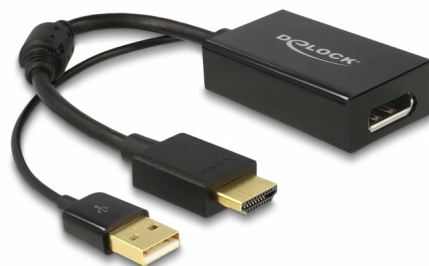

Delock Adaptor HDMI-A tată > DisplayPort 1.2 mamă negru

Descriere scurta

Acest adaptor de la Delock permite conectarea unui monitor DisplayPort la sistemul dvs. printr-o interfață gratuită HDMI. Adaptorul acceptă o rezoluție de până la 4K Ultra HD la 30 Hz și este compatibil în sens invers cu Full HD 1080p.

24,5 cm

Nr. 62667

EAN: 4043619626670

Țara de origine: China

Pachet: Retail Box

Detalii tehnice

- Conectori:
 - Intrare:
 - 1 x HDMI-A cu 19 pini tată
 - 1 x USB Tip-A, tată (alimentare)
 - leșire:
 - 1 x DisplayPort cu 20 pini mamă
- Chipset: STDP2600
- DisplayPort 1.2 și High Speed HDMI specificație
- Receptor HDMI de mare viteză - rată de conectare de până la 2,97 Gb/s per pereche de date
- Rezoluție de până la 4Kx2K @ 30 Hz; 1920 x 1080 @ 120 Hz (în funcție de sistem și de componentele hardware conectate)
- Acceptă afișaje 3D
- Acceptă rata de eșantionare Audio 7.1 de până la 192 kHz
- Acceptă HDCP 1.3
- Conectori placat cu aur
- Adâncimea culorii:
 - RGB/YCC (4: 4: 4) - culoare de 16 biți
 - YCC (4: 2: 2/4: 2: 0) - culoare de 16 biți

- Consum energetic:
funcționare: cca 500 mW
standby: cca 25 mW
- Culoare: negru
- Lungime cablu, inclusiv conectori: cca 24,5 cm
- Independent de SO, nu este necesară instalarea de drivere

Cerinte de sistem

- Un port HDMI-A mamă disponibil
- Un port USB-A mamă disponibil
- Monitor cu interfață DisplayPort liberă
- Un cablu DisplayPort

Pachetul contine

- Adaptor HDMI la DisplayPort

Imagini