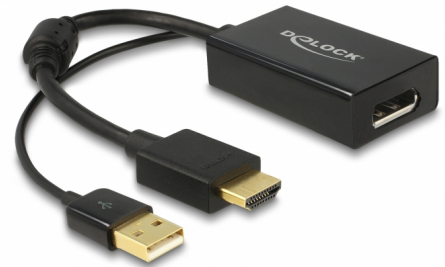

# Delock Adapter HDMI-A muški > DisplayPort 1.2 ženski crno

## Opis

Ovaj Delock adapter omogućuje povezivanje DisplayPort monitora na sustav preko HDMI sučelja. Adapter podržava razlučivost do 4K Ultra HD pri 30 Hz i unatrag je kompatibilan s Full-HD 1080p.

24,5 cm

## Tehnički podaci

- Priključak:
  - Ulaz:
    - 1 x HDMI-A 19-polni muški
    - 1 x muški USB Tipa-A (dovod napajanja)
  - Izlaz:
    - 1 x DisplayPort 20-polni ženski
- Skup čipova: STDP2600
- DisplayPort 1.2 i High Speed HDMI specifikacija
- HDMI prijemnik velike brzine - brzina veze do 2,97 Gb/s po podatkovnom paru
- Razlučivost 4Kx2K @ 30 Hz; 1920 x 1080 @ 120 Hz (ovisno o sustavu i spojenom hardveru)
- Podržava 3D zaslone
- Podržava Audio 7.1 kanal brzine uzorkovanja do 192 kHz
- Podržava HDCP 1.3
- Pozlaćeni priključak
- Dubina boje:
  - RGB / YCC (4:4:4) - 16 bitna boja
  - YCC (4:2:2 / 4:2:0) - 16 bitna boja
- Utrošak snage:

rad: cca 500 mW

pripravnost: cca 25 mW

- Boja: crno
- Duljina kabla zajedno s priključkom: oko 24,5 cm
- Neovisan o operativnom sustavu, nije potrebna instalacija upravljačkog programa

---